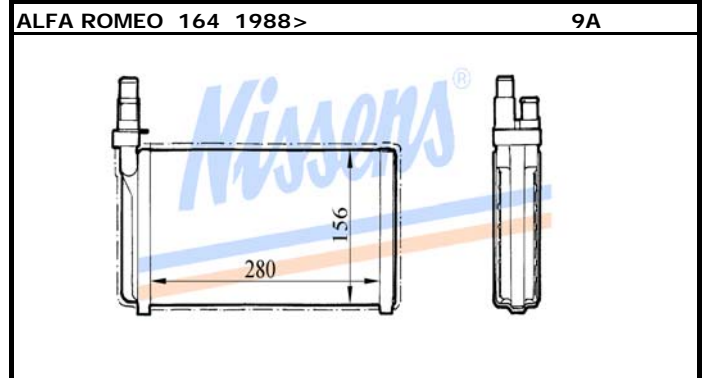

Auto		P/C	Man	ALF8B
Core	580X412X25		OE #	60579380
Remarks				

Auto		P/C	Man	ALF7B
Core	523X412X38		OE #	60576390
Remarks				

Auto		P/C	Man	ALF14B
Core	658X416X35		OE#	60619883
Remarks				

Auto		P/C	Man	ALF10B
Core	554X412X24		OE #	60585534
Remarks				

Auto		P/A	Man	ALF11B
Core	250X156X42		OE #	60809015
Remarks				

Auto	ALF9A	P/A	Man	
Core	280X156X00		OE #	60805074
Remarks				

Auto		P/A	Man	ALF9B
Core	166X157X00		OE #	532125
Remarks				

Auto		P/A	Man	
Core			OE #	
Remarks				