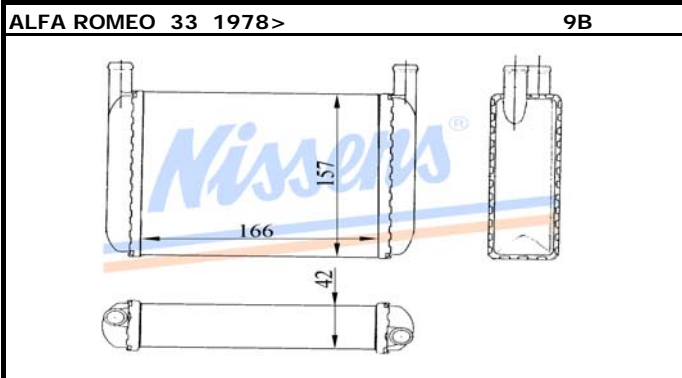

Auto		P/C	Man	ALF3B
Core	546X358X33		OE #	60590292
Remarks	Engine 1351/1596 1712AR33401 1351 AR33501 1556 AR 33201			

Auto		P/A	Man	ALF6B
Core	555X375X35		OE #	7611159
Remarks				

Auto		P/C	Man	ALF13B
Core	580X415X34		OE #	60651920
Remarks	Engine 32103/4 AL2029			

Auto		P/C	Man	ALF8B
Core	580X412X25		OE #	60579380
Remarks				

Auto		P/C	Man	ALF7B
Core	523X412X38		OE #	60576390
Remarks				

Auto		P/C	Man	ALF14B
Core	658X416X35		OE#	60619883
Remarks				

Auto		P/C	Man	ALF10B
Core	554X412X24		OE #	60585534
Remarks				

Auto		P/A	Man	ALF11B
Core	250X156X42		OE #	60809015
Remarks				

Auto	ALF9A	P/A	Man	
Core	280X156X00		OE #	60805074
Remarks				

Auto		P/A	Man	ALF9B
Core	166X157X00		OE #	532125
Remarks				

Auto		P/A	Man	
Core			OE #	
Remarks				