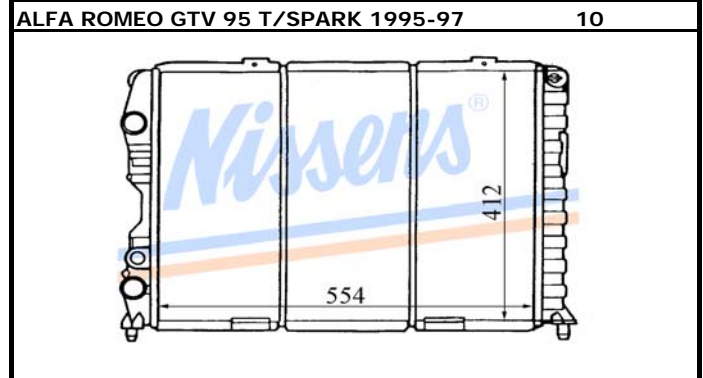

Auto		P/C	Man	ALF3B
Core	546X358X33		OE #	60590292
Remarks	Engine 1351/1596 1712AR33401 1351 AR33501 1556 AR 33201			

Auto		P/A	Man	ALF6B
Core	555X375X35		OE #	7611159
Remarks				

Auto		P/C	Man	ALF13B
Core	580X415X34		OE #	60651920
Remarks	Engine 32103/4 AL2029			

Auto		P/C	Man	ALF8B
Core	580X412X25		OE #	60579380
Remarks				

Auto		P/C	Man	ALF7B
Core	523X412X38		OE #	60576390
Remarks				

Auto		P/C	Man	ALF14B
Core	658X416X35		OE#	60619883
Remarks				

Auto		P/C	Man	ALF10B
Core	554X412X24		OE #	60585534
Remarks				