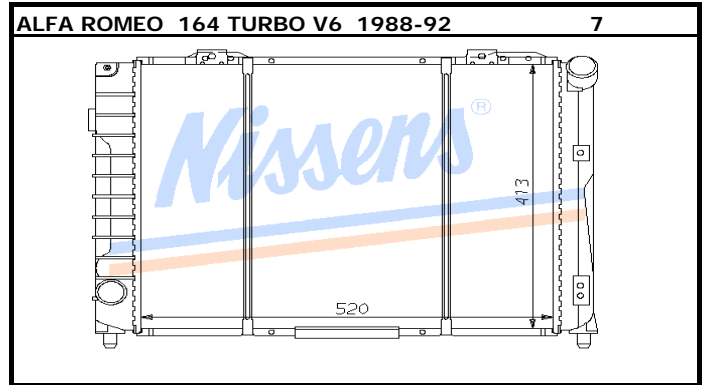

Auto		P/C	Man	ALF3B
Core	546X358X33		OE #	60590292
Remarks	Engine 1351/1596 1712AR33401 1351 AR33501 1556 AR 33201			

Auto		P/A	Man	ALF6B
Core	555X375X35		OE #	7611159
Remarks				

Auto		P/C	Man	ALF13B
Core	580X415X34		OE #	60651920
Remarks	Engine 32103/4 AL2029			

Auto		P/C	Man	ALF8B
Core	580X412X25		OE #	60579380
Remarks				

Auto		P/C	Man	ALF7B
Core	523X412X38		OE #	60576390
Remarks				

Auto		P/C	Man	ALF14B
Core	658X416X35		OE#	60619883
Remarks				

Auto		P/C	Man	ALF10B
Core	554X412X24		OE #	60585534
Remarks				