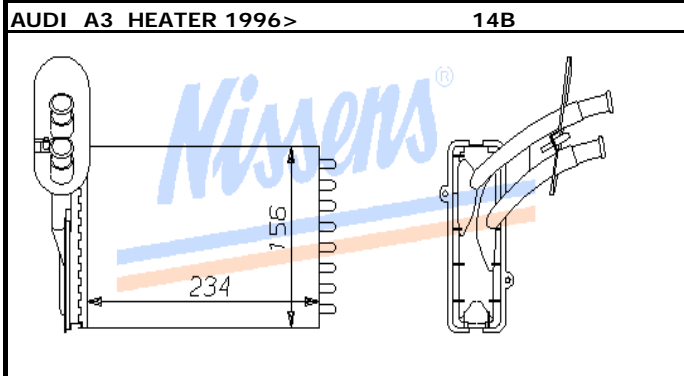

Auto	AUD26A	P/A	Man	
Core	630X440X43		O.E.#	4B3.121.251/D
Remarks -				

Auto	AUD17A	P/A	Man	AUD17B
Core	632X398X32		O.E.#	8DO121251C/K
Remarks - Bottom hose push on.				

Auto	AUD24A	P/A	Man	
Core	632X398X32		O.E.#	8DO121251M
Remarks - Push on hoses				

Auto	AUD27A	P/A	Man	
Core	632X399X32		O.E.#	8DO121251BB
Remarks -				

Auto	AUD28A	P/A	Man	
Core	632X399X26		O.E.#	8EO.121.251L
Remarks - ENGINE G 1984 ALT				

Auto	AUD14B	P/A	Man	
Core	272X150X40	O.E.#	443819031B	
Remarks	-			

Auto		P/A	Man	AUD14B
Core	234X156X40	O.E.#	1H2819031A	
Remarks	-			

Auto		P/A	Man	AUD23B
Core	235X154X42	O.E.#	8D1819030A/B	
Remarks				

Auto	AUD13A	P/A	Man	
Core	234X156X40	O.E.#	894819031A	
Remarks	-			