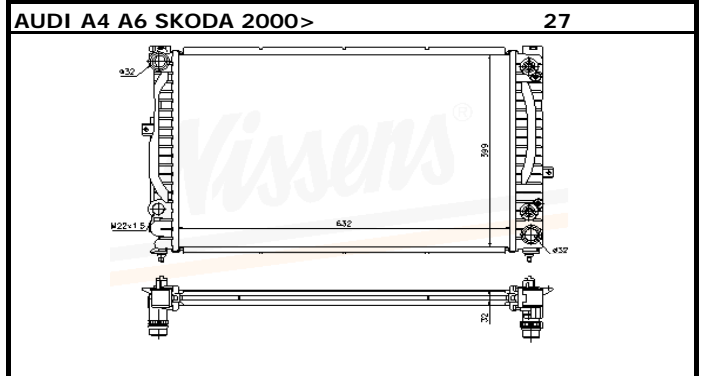

Auto	AUD15A	P/A	Man	AUD15B
Core	632X398X32		O.E.#	8DO121251B/D
Remarks - Bottom hose push on.				

Auto	AUD18A	P/A	Man	AUD18B
Core	632X398X32		O.E.#	8DO121251L/N
Remarks - Push on hoses				

Auto		P/A	Man	AUD25B
Core	630X450X30		O.E.#	4BO121251
Remarks -				

Auto	AUD26A	P/A	Man	
Core	630X440X43		O.E.#	4B3.121.251/D
Remarks -				

Auto	AUD17A	P/A	Man	AUD17B
Core	632X398X32		O.E.#	8DO121251C/K
Remarks - Bottom hose push on.				

Auto	AUD24A	P/A	Man	
Core	632X398X32		O.E.#	8DO121251M
Remarks - Push on hoses				

Auto	AUD27A	P/A	Man	
Core	632X399X32		O.E.#	8DO121251BB
Remarks -				

Auto	AUD28A	P/A	Man	
Core	632X399X26		O.E.#	8EO.121.251L
Remarks - ENGINE G 1984 ALT				

Auto	AUD14B	P/A	Man	
Core	272X150X40	O.E.#	443819031B	
Remarks	-			

Auto		P/A	Man	AUD14B
Core	234X156X40	O.E.#	1H2819031A	
Remarks	-			

Auto		P/A	Man	AUD23B
Core	235X154X42	O.E.#	8D1819030A/B	
Remarks				

Auto	AUD13A	P/A	Man	
Core	234X156X40	O.E.#	894819031A	
Remarks	-			