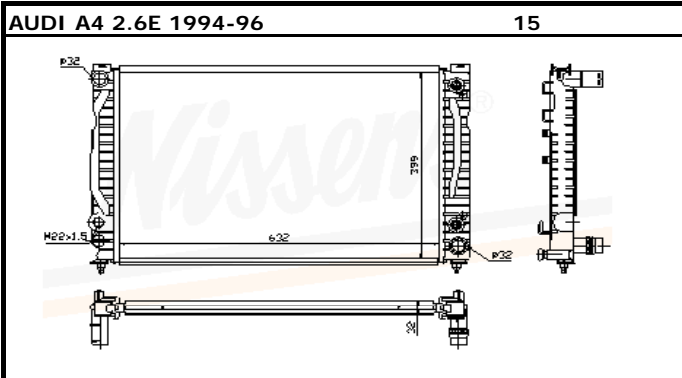

Auto	AUD9A	P/A		Man	AUD9B
Core	595X358X33	O.E.#	8A0121251C/B		
Remarks					

AUDI 80 IV 2.8E 1991-94		10
Auto	AUD10A	P/A
Core	595X408X33	O.E.#
Man	AUD10B	Remarks
	8a0121251C/A	

AUDI 100 III 1976-90		1
Auto		P/C
Core	570x308x40	O.E.#
Man	AUD1B	Remarks
	431121251A+	

AUDI QUATTRO V6 1990>		16
Auto	AUD16A	P/A
Core	632X414X30	O.E.#
Man	AUD16B	Remarks
	4A0121251H	

AUDI A3 1588AEH 1996>		19
Auto		P/A
Core	650X415X22	O.E.#
Man	AUD19B	Remarks
	1J0121253H	

AUDI A3 1.8i TURBO 20V 1996>		22
Auto		P/A
Core	650X414X26	O.E.#
Man	AUD22B	Remarks
	1J0121253P	