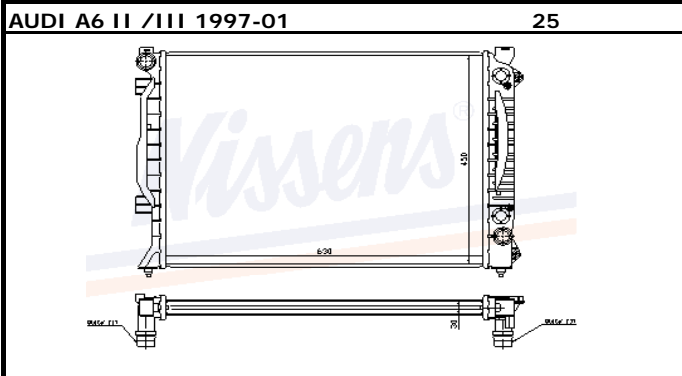

Auto		P/A	Man	AUD25B
Core	630X450X30		O.E.#	4BO121251
Remarks -