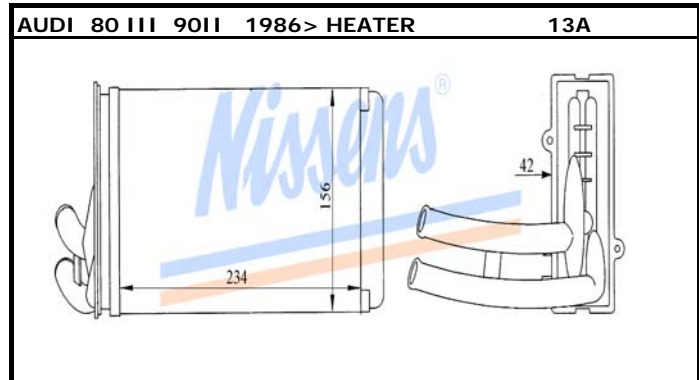

Auto	AUD13A	P/A	Man	
Core	234X156X40	O.E.#	894819031A	
Remarks	-