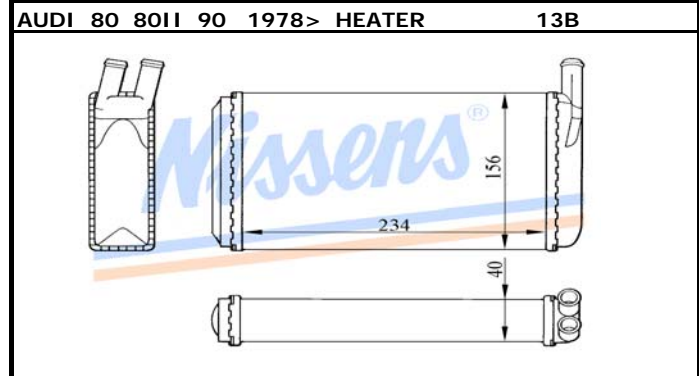

Auto		P/A	Man	AUD14B
Core	234X156X40	O.E.#	1H2819031A	
Remarks	-			

Auto		P/A	Man	AUD23B
Core	235X154X42	O.E.#	8D1819030A/B	
Remarks				

Auto	AUD13A	P/A	Man	
Core	234X156X40	O.E.#	894819031A	
Remarks	-			