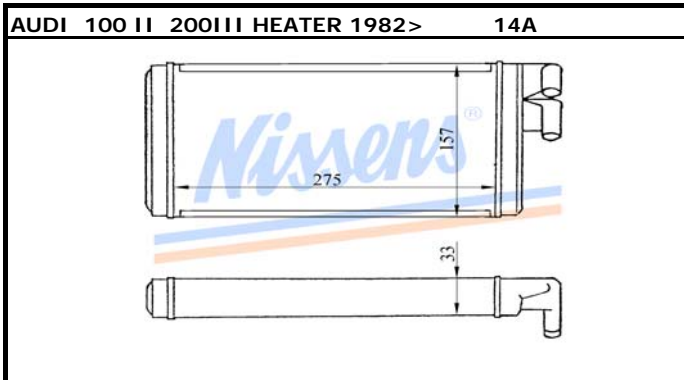

Auto	AUD14B	P/A	Man	
Core	272X150X40	O.E.#	443819031B	
Remarks	-