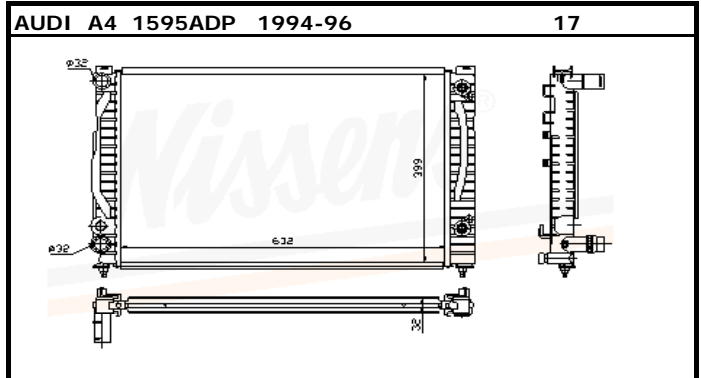

Auto	AUD15A	P/A	Man	AUD15B
Core	632X398X32		O.E.#	8DO121251B/D
Remarks - Bottom hose push on.				

Auto	AUD18A	P/A	Man	AUD18B
Core	632X398X32		O.E.#	8DO121251L/N
Remarks - Push on hoses				

Auto		P/A	Man	AUD25B
Core	630X450X30		O.E.#	4BO121251
Remarks -				

Auto	AUD26A	P/A	Man	
Core	630X440X43		O.E.#	4B3.121.251/D
Remarks -				

Auto	AUD17A	P/A	Man	AUD17B
Core	632X398X32		O.E.#	8DO121251C/K
Remarks - Bottom hose push on.				

Auto	AUD24A	P/A	Man	
Core	632X398X32		O.E.#	8DO121251M
Remarks - Push on hoses				

Auto	AUD27A	P/A	Man	
Core	632X399X32		O.E.#	8DO121251BB
Remarks -				

Auto	AUD28A	P/A	Man	
Core	632X399X26		O.E.#	8EO.121.251L
Remarks - ENGINE G 1984 ALT				

Auto	AUD14B	P/A	Man	
Core	272X150X40	O.E.#	443819031B	
Remarks	-			

Auto		P/A	Man	AUD14B
Core	234X156X40	O.E.#	1H2819031A	
Remarks	-			

Auto		P/A	Man	AUD23B
Core	235X154X42	O.E.#	8D1819030A/B	
Remarks				

Auto	AUD13A	P/A	Man	
Core	234X156X40	O.E.#	894819031A	
Remarks	-			