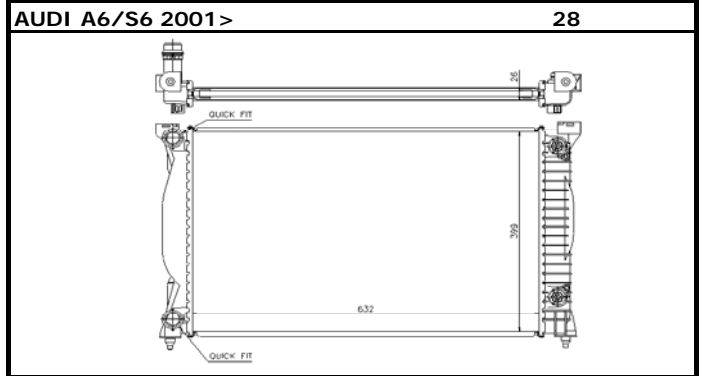

Auto	AUD26A	P/A	Man	
Core	630X440X43		O.E.#	4B3.121.251/D
Remarks -				

Auto	AUD17A	P/A	Man	AUD17B
Core	632X398X32		O.E.#	8DO121251C/K
Remarks - Bottom hose push on.				

Auto	AUD24A	P/A	Man	
Core	632X398X32		O.E.#	8DO121251M
Remarks - Push on hoses				

Auto	AUD27A	P/A	Man	
Core	632X399X32		O.E.#	8DO121251BB
Remarks -				

Auto	AUD28A	P/A	Man	
Core	632X399X26		O.E.#	8EO.121.251L
Remarks - ENGINE G 1984 ALT				

Auto	AUD14B	P/A	Man	
Core	272X150X40	O.E.#	443819031B	
Remarks	-			

Auto		P/A	Man	AUD14B
Core	234X156X40	O.E.#	1H2819031A	
Remarks	-			

Auto		P/A	Man	AUD23B
Core	235X154X42	O.E.#	8D1819030A/B	
Remarks				

Auto	AUD13A	P/A	Man	
Core	234X156X40	O.E.#	894819031A	
Remarks	-			

Auto		P/A	Man	AUD13B
Core	234X156X40	O.E.#	171819031C	
Remarks	-			

Auto		P/A	Man	
Core		O.E.#		
Remarks				