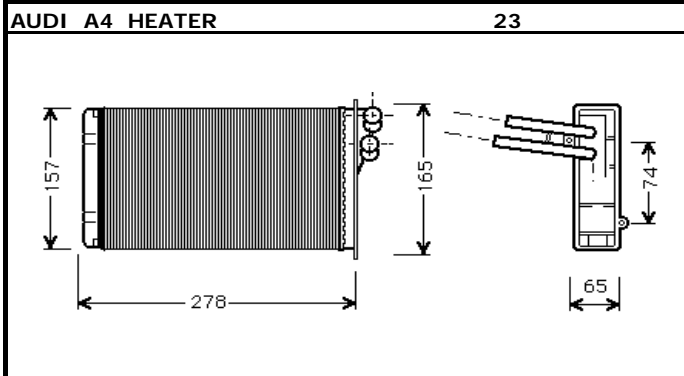

Auto	AUD27A	P/A	Man	
Core	632X399X32		O.E.#	8DO121251BB
Remarks -				

Auto	AUD28A	P/A	Man	
Core	632X399X26		O.E.#	8EO.121.251L
Remarks - ENGINE G 1984 ALT				

Auto	AUD14B	P/A	Man	
Core	272X150X40	O.E.#	443819031B	
Remarks	-			

Auto		P/A	Man	AUD14B
Core	234X156X40	O.E.#	1H2819031A	
Remarks	-			

Auto		P/A	Man	AUD23B
Core	235X154X42	O.E.#	8D1819030A/B	
Remarks				

Auto	AUD13A	P/A	Man	
Core	234X156X40	O.E.#	894819031A	
Remarks	-			