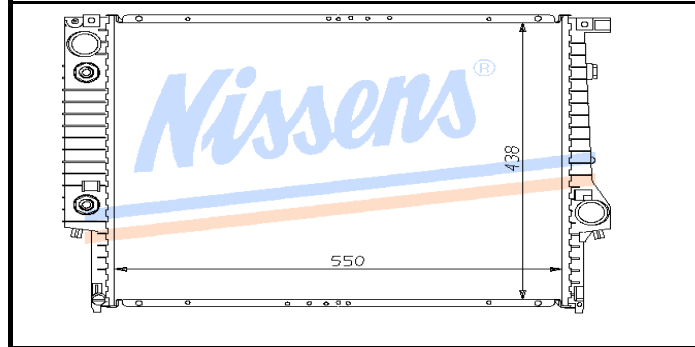

Auto	BMW10A	P/A	Man	BMW10B
Core	550X440X32		OE#	1719261/0

Remarks |

BMW E32-34 1985-94 **14**