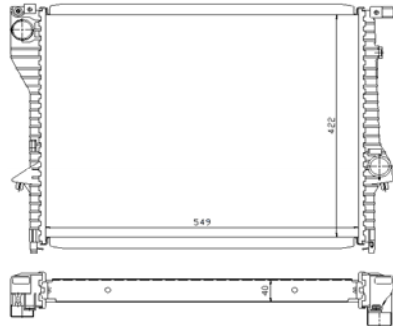

Auto	BMW42A	P/A	Man	
Core	550.440.32		OE#	1.433.025
Remarks				

BMW E38 750 740i E39 535i 540i 1998> 31