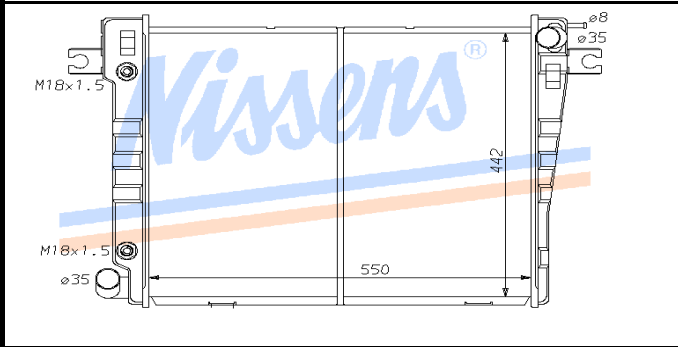

BMW E30 1981-92 **11**

Auto	BMW11A	P/C	Man	BMW11B
Core	550X450X33		OE#	1176899/8

Remarks |

BMW E30 TOURING 1987-93 **5**