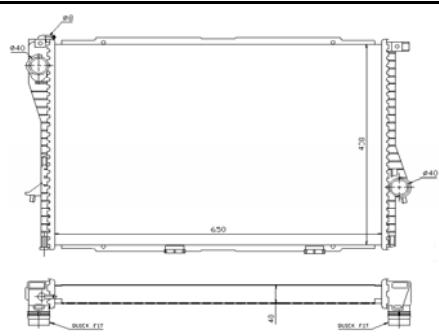

Auto	BMW31A	P/A	Man	
Core	650X438X42		OE#	1436063
Remarks	Check core thickness			

BMW 5 E60 E61 7E65 2002> 39