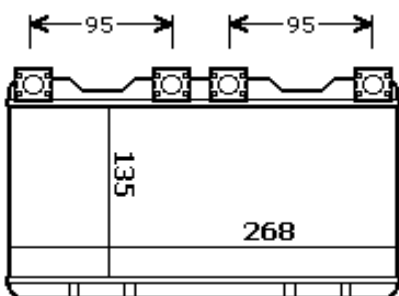

BMW E38 HEATER 1994-98 35

Auto	P/A	Man	BMW35B
Core	0X0X0	OE#	8373175
Remarks |