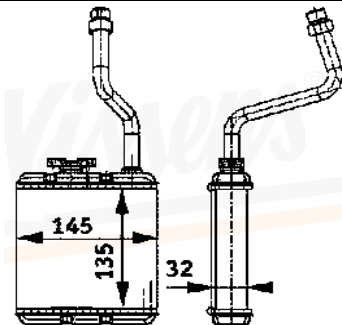

**BMW E36 1990-98 HEATER 26**

Auto	P/A	Man	BMW26B
Core	140X242X42	OE#	1393212
Remarks			

**BMW E38 HEATER 1994-98 35**

Auto	P/A	Man	BMW35B
Core	0X0X0	OE#	8373175
Remarks			

**BMW E34 1988-94 HEATER 27**

Auto	P/A	Man	BMW27B
Core	146X244X40	OE#	8351171
Remarks			

**BMW E30 1982-88 HEATER 18A**

Auto	BMW18A	P/A	Man
Core	225X153X40	OE#	1368875
Remarks			

**BMW E38 HEATER 1996> 32**

Auto	P/A	Man	BMW32B
Core	145X244X46	OE#	8372189
Remarks			

**BMW E38 HEATER 1994-98 36**

Auto	P/A	Man	BMW36B
Core	135X145X32	OE#	8373082
Remarks			

**BMW E36 HEATER 1990-98** **37**

<b>Auto</b>	<b>P/A</b>	<b>Man</b>	<b>BMW37B</b>
<b>Core</b>	242X170X48	<b>OE#</b>	8390435
<b>Remarks</b>			

**BMW 3E46 316i HEATER 1998>** **38**