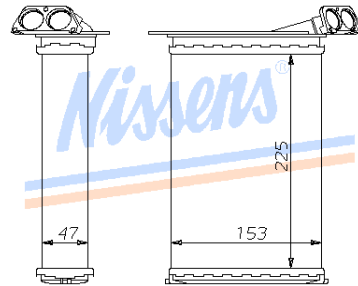

Auto		P/A	Man	BMW29B
Core	148X269X42		OE#	1374365
Remarks	8372523			

**BMW E30 1988> HEATER 28**

Auto	P/A	Man	BMW28B
Core	264X134X42	OE#	1373772
Remarks			

**BMW E34 1988-94 HEATER 18B**

Auto	P/A	Man	BMW18B
Core	184X276X40	OE#	1384725
Remarks			

**BMW E36 1990-98 HEATER 26**

Auto	P/A	Man	BMW26B
Core	140X242X42	OE#	1393212
Remarks			

**BMW E38 HEATER 1994-98 35**

Auto	P/A	Man	BMW35B
Core	0X0X0	OE#	8373175
Remarks			

**BMW E34 1988-94 HEATER 27**

Auto	P/A	Man	BMW27B
Core	146X244X40	OE#	8351171
Remarks			

**BMW E30 1982-88 HEATER 18A**

Auto	BMW18A	P/A	Man
Core	225X153X40	OE#	1368875
Remarks			

**BMW E38 HEATER 1996> 32**

Auto	P/A	Man	BMW32B
Core	145X244X46	OE#	8372189
Remarks			

**BMW E38 HEATER 1994-98 36**