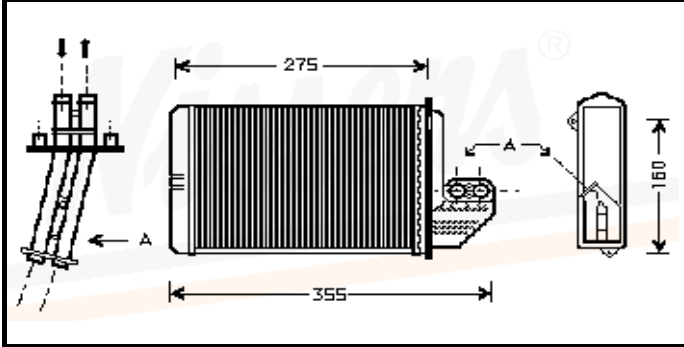

BMW E36 HEATER 1990-98 **37**

Auto	P/A	Man	BMW37B
Core	242X170X48	OE#	8390435
Remarks |