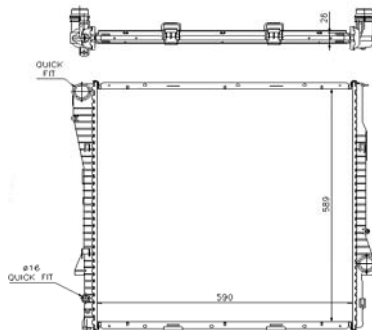

Auto	BMW30A	P/A	Man	
Core	650X430X32		OE#	O.E1436060
Remarks	Check core thickness			

BMW E46 1997> 25

Auto		P/A	Man	BMW25B
Core	580X449X30		OE#	1611565
Remarks				

BMW 5E 60/61 520i 2002> 40

Auto	BMW40A	A/A	Man	
Core	623X486X24		OE#	7.519.209/211/212
Remarks				

BMW Z3 2.0i 1995> 42

Auto	BMW42A	P/A	Man	
Core	550.440.32		OE#	1.433.025
Remarks				

BMW E38 750 740i E39 535i 540i 1998> 31

Auto	BMW31A	P/A	Man	
Core	650X438X42		OE#	1436063
Remarks	Check core thickness			

BMW 5 E60 E61 7E65 2002> 39

Auto	BMW39A	A/A	Man	
Core	620X378X40		OE#	2.248.478
Remarks				

BMW X5 E53 PETROL/DIESEL 2000> 41

Auto	BMW41A	P/A	Man	
Core	590X589X26		OE#	1.439.103
Remarks				

BMW E31-32-34 1985-99 HEATER 29