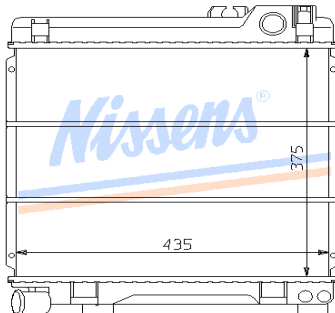

Auto	P/C	Man	BMW21B
Core	375X435X33	OE#	1712055

Remarks

BMW E23 728/735i 1977-86 15