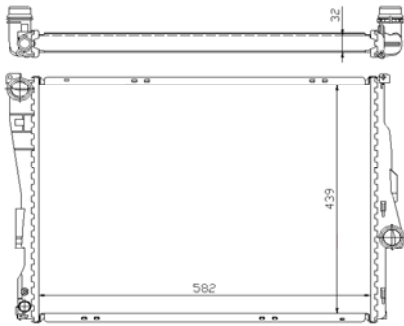

Remarks

BMW 3E36 M3 1990-99 44

Auto	BMW44A	P/A	Man	
Core	550X408X42		OE#	1711.2.227.281

Remarks Engine G S50

BMW E39 523iT 1997-99 17

Auto	BMW17A	P/A	Man	
Core	650X438X40		OE#	1702969

Remarks |

BMW E38 728i 2800 m52 1998> 30

Auto	BMW30A	P/A	Man	
Core	650X430X32		OE#	O.E1436060
Remarks	Check core thickness			

BMW E46 1997> 25

Auto		P/A	Man	BMW25B
Core	580X449X30		OE#	1611565
Remarks				

BMW 5E 60/61 520i 2002> 40

Auto	BMW40A	A/A	Man	
Core	623X486X24		OE#	7.519.209/211/212
Remarks				