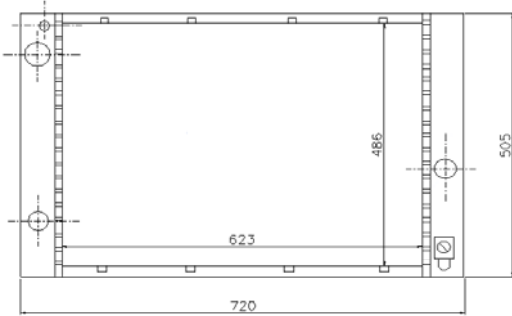

Auto	BMW30A	P/A	Man	
Core	650X430X32		OE#	O.E1436060
Remarks	Check core thickness			

BMW E46 1997> 25

Auto		P/A	Man	BMW25B
Core	580X449X30		OE#	1611565
Remarks				

BMW 5E 60/61 520i 2002> 40

Auto	BMW40A	A/A	Man	
Core	623X486X24		OE#	7.519.209/211/212
Remarks				