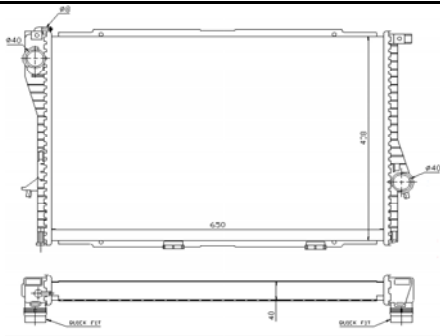

Remarks

BMW 3E36 M3 1990-99 44

Auto	BMW44A	P/A	Man	
Core	550X408X42		OE#	1711.2.227.281

Remarks Engine G S50

BMW E39 523iT 1997-99 17

Auto	BMW17A	P/A	Man	
Core	650X438X40		OE#	1702969

Remarks |

BMW E38 728i 2800 m52 1998> 30

Auto	BMW30A	P/A	Man	
Core	650X430X32		OE#	O.E1436060
Remarks	Check core thickness			

BMW E46 1997> 25

Auto		P/A	Man	BMW25B
Core	580X449X30		OE#	1611565
Remarks				

BMW 5E 60/61 520i 2002> 40

Auto	BMW40A	A/A	Man	
Core	623X486X24		OE#	7.519.209/211/212
Remarks				