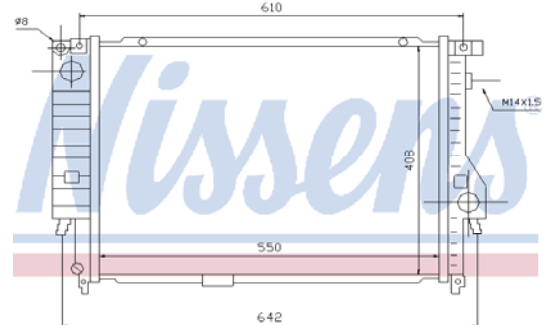

Auto	BMW44A	P/A	Man	
Core	550X408X42		OE#	1711.2.227.281

Remarks Engine G S50

BMW E39 523iT 1997-99 17