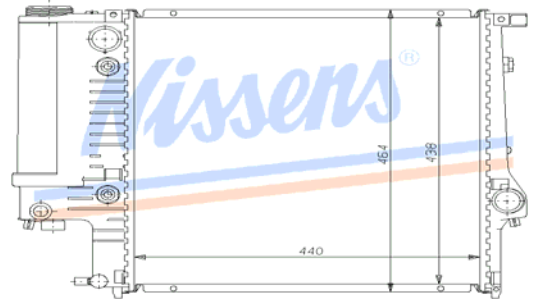

Auto		P/A	Man	BMW24B
Core	520X440X32		OE#	1427153

Remarks |

BMW E34 1987-96 9

Auto	BMW9A	P/A	Man	BMW9B
Core	520X440X35		OE#	1468469 1737760

Remarks -

BMW E36 1988-95 8

Auto	BMW8A	P/A	Man	BMW8B
Core	440X440X35		OE#	1723528 1469176