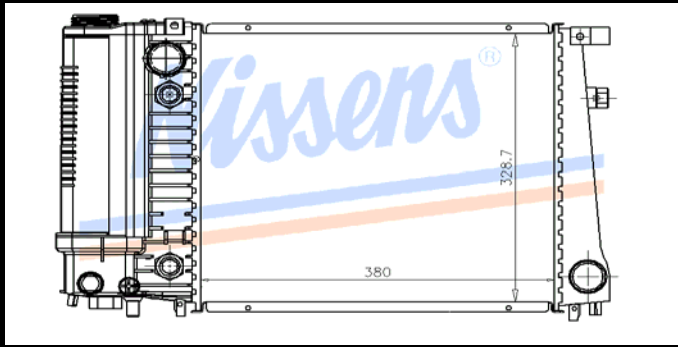

Auto	BMW6A	P/A	Man	BMW6B
Core	380X327X30		OE#	1719301 1719024

Remarks -

BMW E32-34 1986-94 **16**