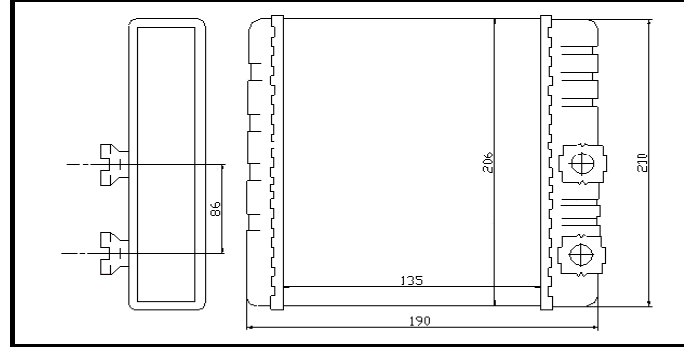

BMW 3E46 316i HEATER 1998> **38**

Auto	P/A	Man	BMW36B
Core	135X145X32	OE#	8373082
Remarks |