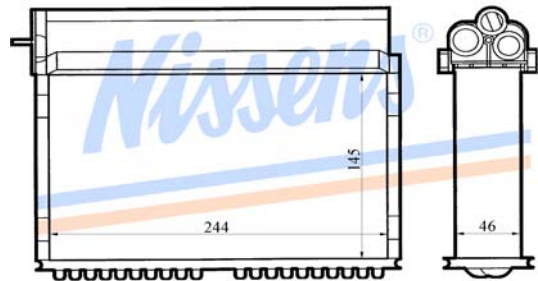

BMW E38 HEATER 1996> 32

Auto	P/A	Man	BMW32B
Core	145X244X46	OE#	8372189
Remarks |