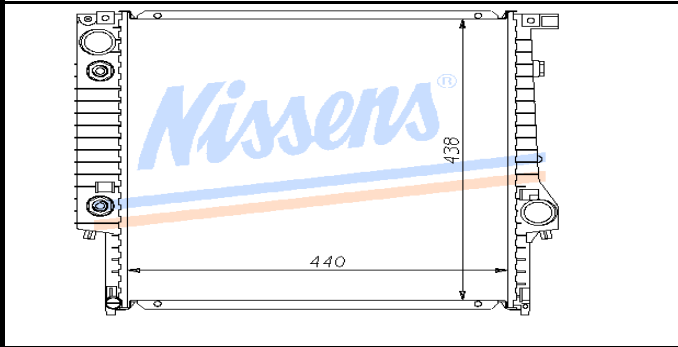

Auto	P/C	Man	BMW22B
Core	375X435X33	OE#	1468083

Remarks

**BMW E30 1981-92** **11**

Auto	BMW11A	P/C	Man	BMW11B
Core	550X450X33		OE#	1176899/8

Remarks |

**BMW E30 TOURING 1987-93** **5**

Auto	BMW5A	P/A	Man	BMW5B
Core	440X438X32		OE#	1719258/9