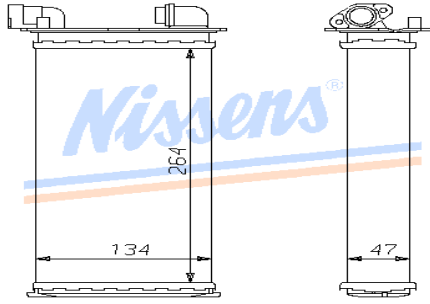

BMW 5 E60 E61 7E65 2002> 39

Auto	BMW39A	A/A	Man	
Core	620X378X40		OE#	2.248.478
Remarks				

BMW X5 E53 PETROL/DIESEL 2000> 41

Auto	BMW41A	P/A	Man	
Core	590X589X26		OE#	1.439.103
Remarks				

BMW E31-32-34 1985-99 HEATER 29

Auto		P/A	Man	BMW29B
Core	148X269X42		OE#	1374365
Remarks	8372523			

**BMW E30 1988> HEATER 28**

Auto	P/A	Man	BMW28B
Core	264X134X42	OE#	1373772
Remarks			

**BMW E34 1988-94 HEATER 18B**

Auto	P/A	Man	BMW18B
Core	184X276X40	OE#	1384725
Remarks			