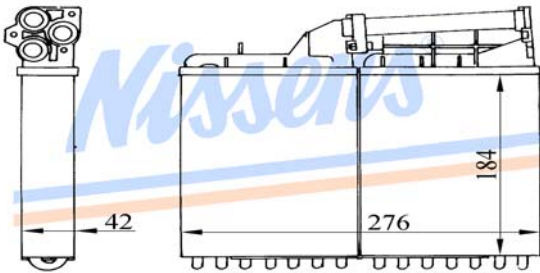

BMW 5 E60 E61 7E65 2002> 39

Auto	BMW39A	A/A	Man	
Core	620X378X40		OE#	2.248.478
Remarks				

BMW X5 E53 PETROL/DIESEL 2000> 41

Auto	BMW41A	P/A	Man	
Core	590X589X26		OE#	1.439.103
Remarks				

BMW E31-32-34 1985-99 HEATER 29

Auto		P/A	Man	BMW29B
Core	148X269X42		OE#	1374365
Remarks	8372523			

**BMW E30 1988> HEATER 28**

Auto	P/A	Man	BMW28B
Core	264X134X42	OE#	1373772
Remarks			

**BMW E34 1988-94 HEATER 18B**

Auto	P/A	Man	BMW18B
Core	184X276X40	OE#	1384725
Remarks			