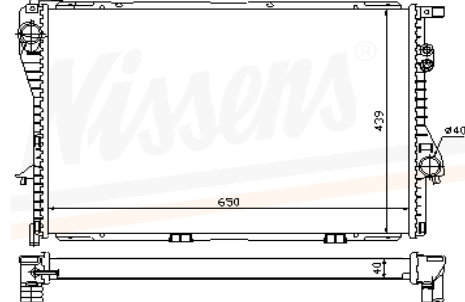

Auto	BMW17A	P/A	Man	
Core	650X438X40		OE#	1702969

Remarks |