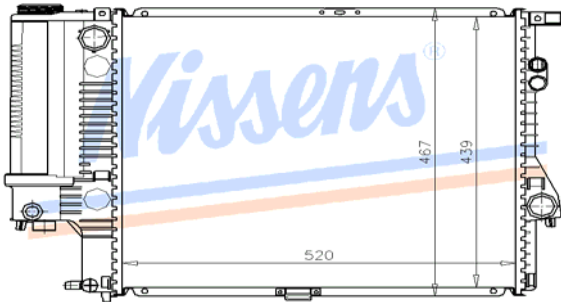

Remarks -

BMW E34 1985-94 4

Auto	BMW4A	P/A	Man	BMW4B
Core	550X328X33		OE#	1712365 1712007

Remarks |

BMW E36 325TD 1991-93 23

Auto	BMW23A	P/A	Man	
Core	550X408X42		OE#	2244647

Remarks |

BMW E39 M52 1995-98 24