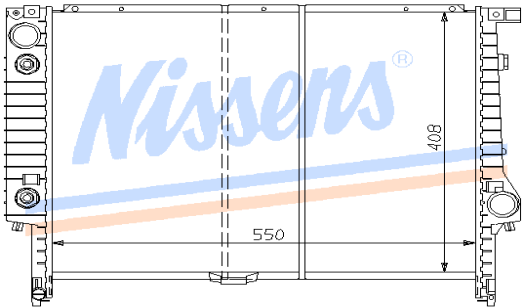

Remarks -

BMW E34 1985-94 4

Auto	BMW4A	P/A	Man	BMW4B
Core	550X328X33		OE#	1712365 1712007

Remarks |

BMW E36 325TD 1991-93 23

Auto	BMW23A	P/A	Man	
Core	550X408X42		OE#	2244647

Remarks |

BMW E39 M52 1995-98 24