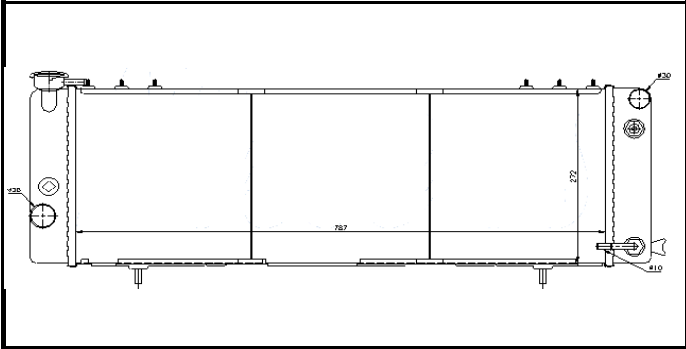

JEEP CHEROKEE 1991> 6

Auto	CHR6A	P/C	Man	
Core	787X272X41		O.E#	Not available
Remarks				

CHRYSLER VOYAGER 1996> 3

Auto	CHR3A	P/C	Man	
Core	652X380X00		O.E#	4682785/4682976
Remarks				

JEEP CHEROKEE 6CYL 1998> 10

Auto	CHR10A	P/A	Man	
Core	598X550X27		O.E#	52079425
Remarks				

JEEP WRANGLER 1987> 11

Auto	CHR11A	B/C	Man	
Core	460X505X33		O.E#	
Remarks				

JEEP GRAND CHEROKEE 1993> 2

Auto	CHR2A	P/C	Man	
Core	565X493X41		O.E#	52005172
Remarks				

CHRYSLER VOYAGER 1998> 8

Auto	CHR8A	P/A	Man	
Core	662X402X35		O.E#	4682587/8
Remarks				

JEEP CHEROKEE V8 1998> 9

Auto	CHR9A	P/A	Man	
Core	598X550X27		O.E#	52079428
Remarks				

CHRYSLER NEON 1995> 4

Auto		P/A	Man	CHR4B
Core	295X632X19		O.E#	4546902
Remarks				