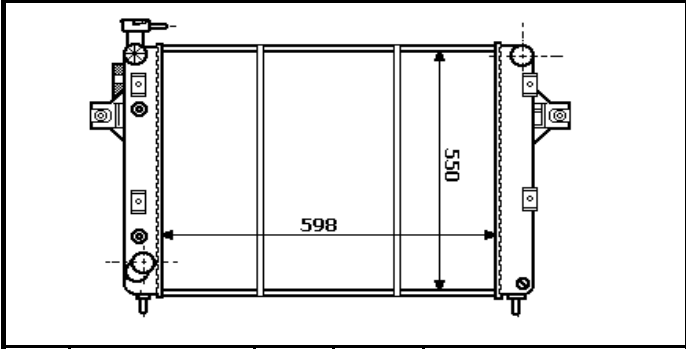

JEEP CHEROKEE 1991> 6

Auto	CHR6A	P/C	Man	
Core	787X272X41		O.E#	Not available
Remarks				

CHRYSLER VOYAGER 1996> 3

Auto	CHR3A	P/C	Man	
Core	652X380X00		O.E#	4682785/4682976
Remarks				

JEEP CHEROKEE 6CYL 1998> 10

Auto	CHR10A	P/A	Man	
Core	598X550X27		O.E#	52079425
Remarks				

JEEP WRANGLER 1987> 11

Auto	CHR11A	B/C	Man	
Core	460X505X33		O.E#	
Remarks				

JEEP GRAND CHEROKEE 1993> 2

Auto	CHR2A	P/C	Man	
Core	565X493X41		O.E#	52005172
Remarks				

CHRYSLER VOYAGER 1998> 8

Auto	CHR8A	P/A	Man	
Core	662X402X35		O.E#	4682587/8
Remarks				

JEEP CHEROKEE V8 1998> 9

Auto	CHR9A	P/A	Man	
Core	598X550X27		O.E#	52079428
Remarks				

CHRYSLER NEON 1995> 4

Auto		P/A	Man	CHR4B
Core	295X632X19		O.E#	4546902
Remarks				