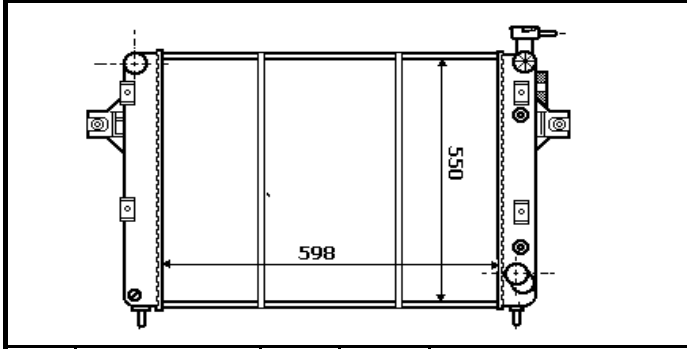

Auto	CHR10A	P/A	Man	
Core	598X550X27		O.E#	52079425
Remarks				

JEEP WRANGLER 1987> 11

Auto	CHR11A	B/C	Man	
Core	460X505X33		O.E#	
Remarks				

JEEP GRAND CHEROKEE 1993> 2

Auto	CHR2A	P/C	Man	
Core	565X493X41		O.E#	52005172
Remarks				

CHRYSLER VOYAGER 1998> 8

Auto	CHR8A	P/A	Man	
Core	662X402X35		O.E#	4682587/8
Remarks				

JEEP CHEROKEE V8 1998> 9

Auto	CHR9A	P/A	Man	
Core	598X550X27		O.E#	52079428
Remarks				

CHRYSLER NEON 1995> 4

Auto		P/A	Man	CHR4B
Core	295X632X19		O.E#	4546902
Remarks				