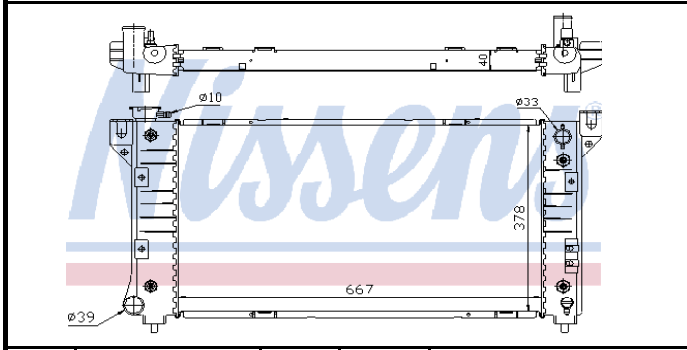

JEEP CHEROKEE 1991> 6

Auto	CHR6A	P/C	Man	
Core	787X272X41		O.E#	Not available
Remarks				

CHRYSLER VOYAGER 1996> 3

Auto	CHR3A	P/C	Man	
Core	652X380X00		O.E#	4682785/4682976
Remarks				

JEEP CHEROKEE 6CYL 1998> 10

Auto	CHR10A	P/A	Man	
Core	598X550X27		O.E#	52079425
Remarks				

JEEP WRANGLER 1987> 11

Auto	CHR11A	B/C	Man	
Core	460X505X33		O.E#	
Remarks				

JEEP GRAND CHEROKEE 1993> 2

Auto	CHR2A	P/C	Man	
Core	565X493X41		O.E#	52005172
Remarks				

CHRYSLER VOYAGER 1998> 8

Auto	CHR8A	P/A	Man	
Core	662X402X35		O.E#	4682587/8
Remarks				

JEEP CHEROKEE V8 1998> 9

Auto	CHR9A	P/A	Man	
Core	598X550X27		O.E#	52079428
Remarks				

CHRYSLER NEON 1995> 4

Auto		P/A	Man	CHR4B
Core	295X632X19		O.E#	4546902
Remarks				