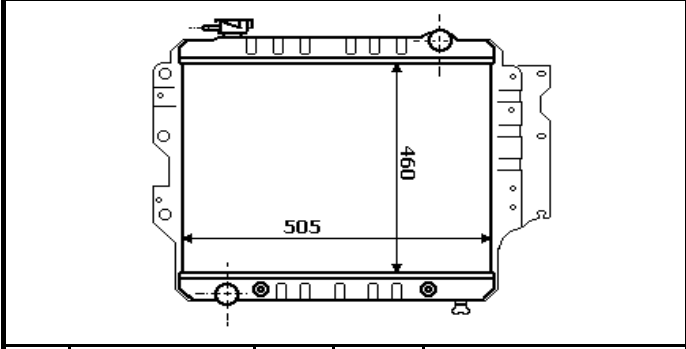

JEEP CHEROKEE 1991> 6

Auto	CHR6A	P/C	Man	
Core	787X272X41		O.E#	Not available
Remarks				

CHRYSLER VOYAGER 1996> 3

Auto	CHR3A	P/C	Man	
Core	652X380X00		O.E#	4682785/4682976
Remarks				

JEEP CHEROKEE 6CYL 1998> 10

Auto	CHR10A	P/A	Man	
Core	598X550X27		O.E#	52079425
Remarks				

JEEP WRANGLER 1987> 11

Auto	CHR11A	B/C	Man	
Core	460X505X33		O.E#	
Remarks				

JEEP GRAND CHEROKEE 1993> 2

Auto	CHR2A	P/C	Man	
Core	565X493X41		O.E#	52005172
Remarks				

CHRYSLER VOYAGER 1998> 8

Auto	CHR8A	P/A	Man	
Core	662X402X35		O.E#	4682587/8
Remarks				

JEEP CHEROKEE V8 1998> 9

Auto	CHR9A	P/A	Man	
Core	598X550X27		O.E#	52079428
Remarks				

CHRYSLER NEON 1995> 4

Auto		P/A	Man	CHR4B
Core	295X632X19		O.E#	4546902
Remarks				