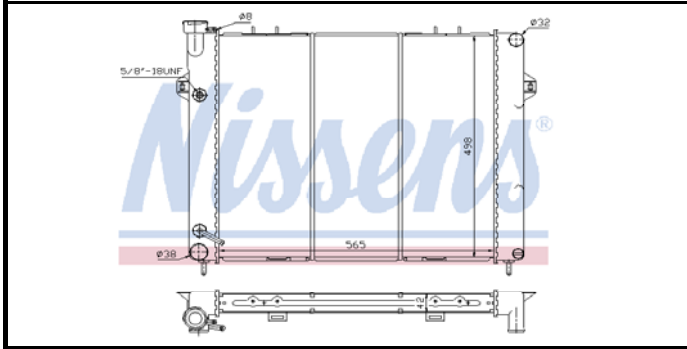

JEEP CHEROKEE 1991> 6

Auto	CHR6A	P/C	Man	
Core	787X272X41		O.E#	Not available
Remarks				

CHRYSLER VOYAGER 1996> 3

Auto	CHR3A	P/C	Man	
Core	652X380X00		O.E#	4682785/4682976
Remarks				

JEEP CHEROKEE 6CYL 1998> 10

Auto	CHR10A	P/A	Man	
Core	598X550X27		O.E#	52079425
Remarks				

JEEP WRANGLER 1987> 11

Auto	CHR11A	B/C	Man	
Core	460X505X33		O.E#	
Remarks				

JEEP GRAND CHEROKEE 1993> 2

Auto	CHR2A	P/C	Man	
Core	565X493X41		O.E#	52005172
Remarks				

CHRYSLER VOYAGER 1998> 8

Auto	CHR8A	P/A	Man	
Core	662X402X35		O.E#	4682587/8
Remarks				

JEEP CHEROKEE V8 1998> 9

Auto	CHR9A	P/A	Man	
Core	598X550X27		O.E#	52079428
Remarks				

CHRYSLER NEON 1995> 4

Auto		P/A	Man	CHR4B
Core	295X632X19		O.E#	4546902
Remarks				