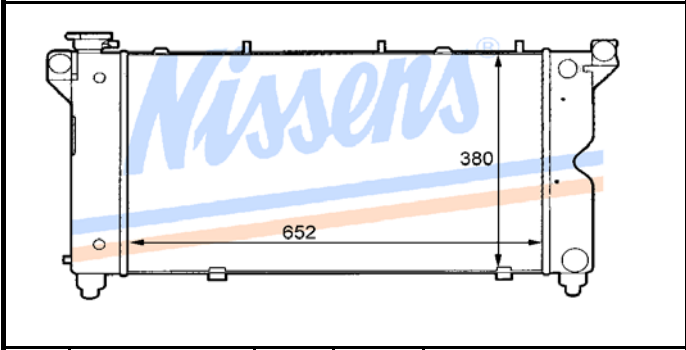

JEEP CHEROKEE 1991> 6

Auto	CHR6A	P/C	Man	
Core	787X272X41		O.E#	Not available
Remarks				

CHRYSLER VOYAGER 1996> 3

Auto	CHR3A	P/C	Man	
Core	652X380X00		O.E#	4682785/4682976
Remarks				

JEEP CHEROKEE 6CYL 1998> 10

Auto	CHR10A	P/A	Man	
Core	598X550X27		O.E#	52079425
Remarks				

JEEP WRANGLER 1987> 11

Auto	CHR11A	B/C	Man	
Core	460X505X33		O.E#	
Remarks				

JEEP GRAND CHEROKEE 1993> 2

Auto	CHR2A	P/C	Man	
Core	565X493X41		O.E#	52005172
Remarks				

CHRYSLER VOYAGER 1998> 8

Auto	CHR8A	P/A	Man	
Core	662X402X35		O.E#	4682587/8
Remarks				

JEEP CHEROKEE V8 1998> 9

Auto	CHR9A	P/A	Man	
Core	598X550X27		O.E#	52079428
Remarks				

CHRYSLER NEON 1995> 4

Auto		P/A	Man	CHR4B
Core	295X632X19		O.E#	4546902
Remarks				