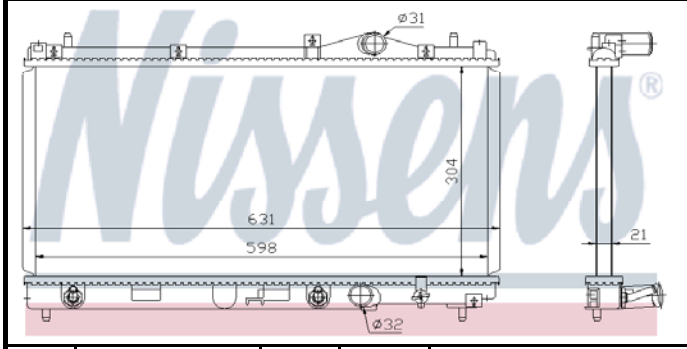

Auto	CHR10A	P/A	Man	
Core	598X550X27		O.E#	52079425
Remarks				

JEEP WRANGLER 1987> 11

Auto	CHR11A	B/C	Man	
Core	460X505X33		O.E#	
Remarks				

JEEP GRAND CHEROKEE 1993> 2

Auto	CHR2A	P/C	Man	
Core	565X493X41		O.E#	52005172
Remarks				

CHRYSLER VOYAGER 1998> 8

Auto	CHR8A	P/A	Man	
Core	662X402X35		O.E#	4682587/8
Remarks				

JEEP CHEROKEE V8 1998> 9

Auto	CHR9A	P/A	Man	
Core	598X550X27		O.E#	52079428
Remarks				

CHRYSLER NEON 1995> 4

Auto		P/A	Man	CHR4B
Core	295X632X19		O.E#	4546902
Remarks				