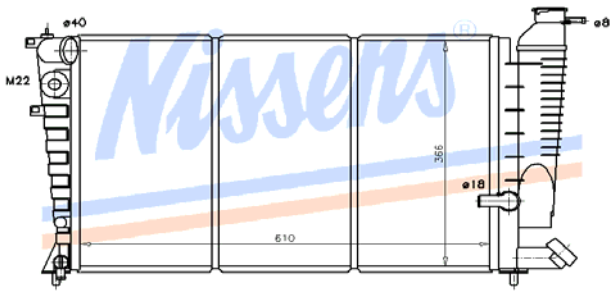

Auto	P/A	Man	CIT25B
Core	610X366X36	OE#	1330.06

Remarks |

CITROEN XM TURBO 1990-95 16