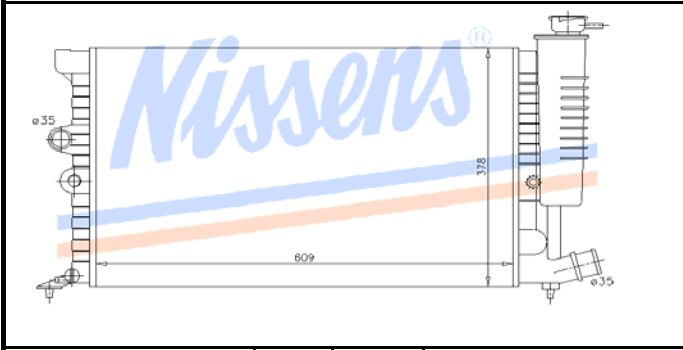

Remarks -

CITROEN XANTIA 1993> 12

Auto		P/A	Man	CIT12B
Core	610X377X23	OE#	96107231	

Remarks -

CITROEN XANTIA 1994> 18

Auto	P/A	Man	CIT18B
Core	610X386X26	OE#	1301.R5

Remarks -

CITROEN XANTIA 1995-99 22