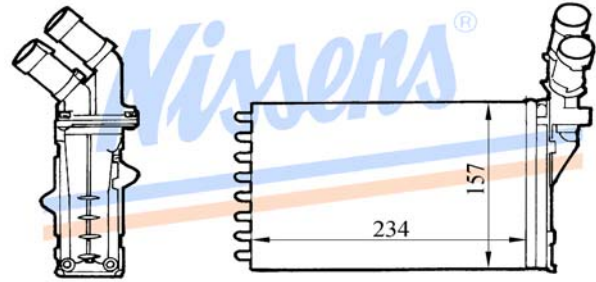

Auto	P/A	Man	CIT31B
Core	610X366X36	OE#	1301JY

Remarks -

CITROEN XM HEATER 1998> 32

Auto	P/A	Man	CIT32B
Core	200X156X00	OE#	96086712

Remarks -

Auto	P/A	Man	
Core		OE#	

Remarks -

CITROEN ZX 1993-95 HEATER 15