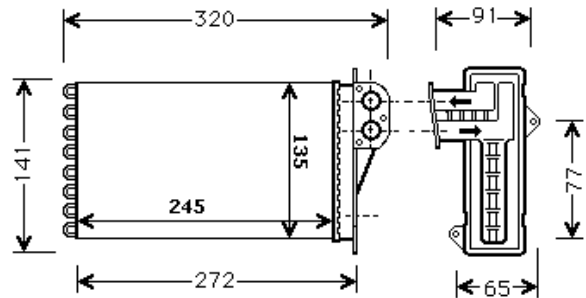

Auto	P/A	Man	CIT31B
Core	610X366X36	OE#	1301JY

Remarks -

CITROEN XM HEATER 1998> 32

Auto	P/A	Man	CIT32B
Core	200X156X00	OE#	96086712

Remarks -

Auto	P/A	Man	
Core		OE#	

Remarks -

CITROEN ZX 1993-95 HEATER 15

Auto	CIT15A	P/A	Man	
Core	234X157X40	OE#	96103385	

Remarks -

CITROEN XSARA HEATER 33

Auto		P/A	Man	CIT33B
Core	245X135X42	OE#	6448 G3	

Remarks -

Auto		P/A	Man	
Core		OE#		

Remarks -