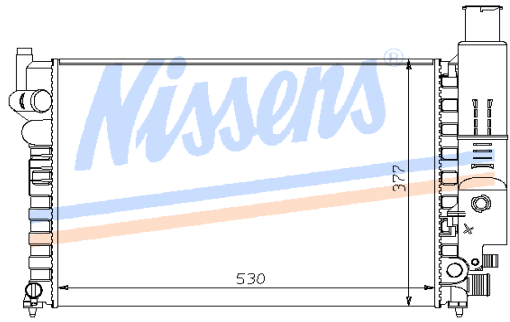

Remarks -

CITROEN XANTIA 1993> 11

Auto		P/A	Man	CIT11B
Core	610X386X26	OE#	1301.M1	

Remarks -

CITROEN XANTIA 1993> 19

Auto		P/A	Man	CIT19B
Core	610X386X26	OE#	96138923	

Remarks -

CITROEN XM PEUGEOT 605 1989> 26