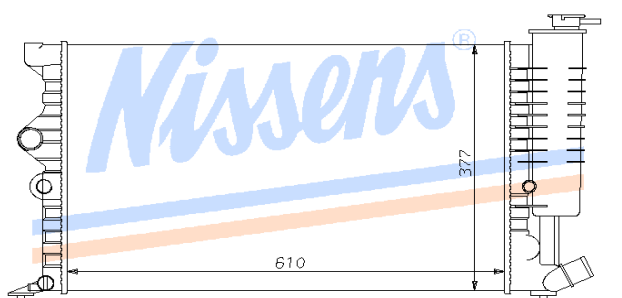

Auto		P/A	Man	CIT12B
Core	610X377X23	OE#	96107231	

Remarks -