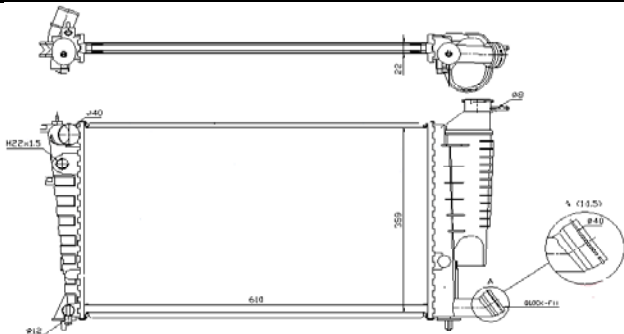

Remarks |

CITROEN XSARA 1998> 25

Auto	P/A	Man	CIT25B
Core	610X366X36	OE#	1330.06

Remarks |

CITROEN XM TURBO 1990-95 16

Auto	CIT16A	P/A	Man
Core	640X390X42	OE#	96001830

Remarks -

CITROEN XSARA 1.4i 1997> 35

Auto	P/A	Man	CIT35A
Core	610X359X22	OE#	1300.45 1331.CS

Remarks -

CITROEN XSARA-ZX 1992-98 24

Auto	P/A	Man	CIT24B
Core	610X377X23	OE#	1330.04

Remarks |

CITROEN XSARA 1.9D 1.9TD 1998-00 30

Auto	P/A	Man	CIT30B
Core	667X359X32	OE#	1330.55