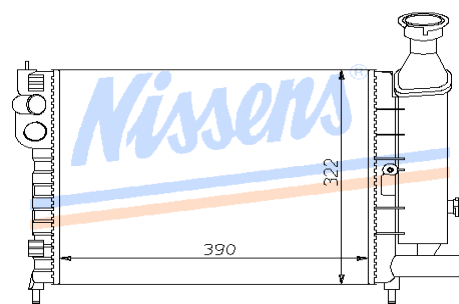

Auto	P/A	Man	CIT2B
Core			OE #
Remarks			

CITROEN BX 1983-93 5