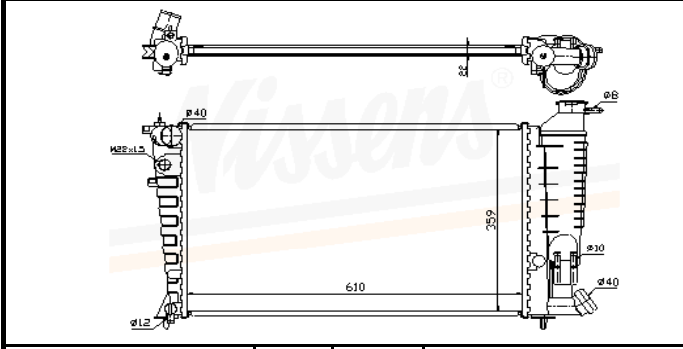

Remarks -

CITROEN XANTIA 1993> 12

Auto		P/A	Man	CIT12B
Core	610X377X23	OE#	96107231	

Remarks -

CITROEN XANTIA 1994> 18

Auto	P/A	Man	CIT18B
Core	610X386X26	OE#	1301.R5

Remarks -

CITROEN XANTIA 1995-99 22

Auto	P/A	Man	CIT22B
Core	610X377X23	OE#	1301.GG

Remarks -

CITROEN ZX 1991-95 8

Auto	CIT8A	P/A	Man	CIT8B
Core	610X366X32	OE#	1301.TL A/T	

Remarks - Has live pipe left tank 1301.K5 M/T

CITROEN ZX 1993> 7

Auto	P/A	Man	CIT7B
Core	610X359X32	OE#	1301.VJ

Remarks -

CITROEN XANTIA TURBO 1993-95 14

Auto	P/A	Man	CIT14B
Core	610X398X26	OE#	96144046

Remarks -

CITROEN ZX 1.6 1991> 27

Auto	P/C	Man	CIT27B
Core	610X366X37	OE#	96055582

Remarks - Has live pipe left tank.