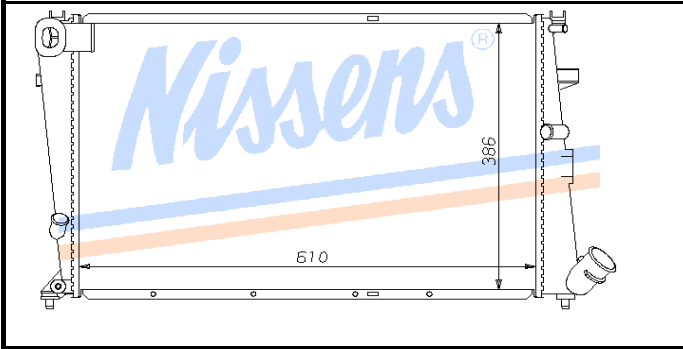

Remarks -

CITROEN XANTIA 1993> 12

Auto		P/A	Man	CIT12B
Core	610X377X23	OE#	96107231	

Remarks -

CITROEN XANTIA 1994> 18

Auto	P/A	Man	CIT18B
Core	610X386X26	OE#	1301.R5

Remarks -

CITROEN XANTIA 1995-99 22