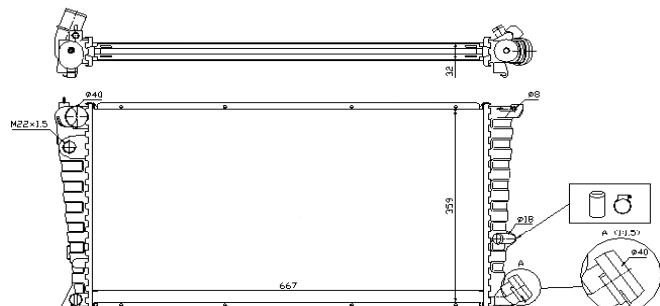

CITROEN AX TRS 1986-91 1

Auto	P/A	Man	CIT1B
Core	390X322X25		OE# 96011831
Remarks			

CITROEN BX 1988-93 4

Auto	M/C	Man	CIT4B
Core	530X285X33		OE# 95636832
Remarks			

CITROEN BX 1982-93 6

Auto	P/A	Man	CIT6B
Core	600X378X40		OE# 95495038
Remarks			

CITROENPEUGEOT 106 SAXO 1994-96 21

Auto	P/A	Man	CIT21B
Core	530X322X32		OE# 1302V1
Remarks			

CITROEN AX II 1991> 2

Auto	P/A	Man	CIT2B
Core			OE #
Remarks			

CITROEN BX 1983-93 5

Auto	P/A	Man	CIT5B
Core	425X378X40		OE# 95495037
Remarks			

CITROEN SAXO 1996> 3

Auto	P/A	Man	CIT3B
Core	390X322X23		OE# 1301.SQ
Remarks			

CITROEN XSARA D1905 1997-98 17

Auto	P/C	Man	CIT17B
Core	670X358X30		OE# 1330.24
Remarks			

CITROEN XSARA 1998> 23

Auto	P/C	Man	CIT23B
Core	610X366X31	OE#	1330.46

Remarks |

CITROEN XSARA 1998> 25

Auto	P/A	Man	CIT25B
Core	610X366X36	OE#	1330.06

Remarks |

CITROEN XM TURBO 1990-95 16

Auto	CIT16A	P/A	Man
Core	640X390X42	OE#	96001830

Remarks -

CITROEN XSARA 1.4i 1997> 35