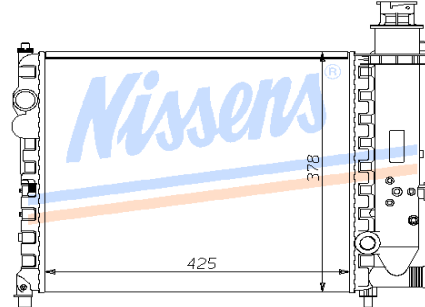

CITROENPEUGEOT 106 SAXO 1994-96 21

Auto	P/A	Man	CIT21B
Core	530X322X32		OE# 1302V1
Remarks			

CITROEN AX II 1991> 2

Auto	P/A	Man	CIT2B
Core			OE #
Remarks			

CITROEN BX 1983-93 5

Auto	P/A	Man	CIT5B
Core	425X378X40		OE# 95495037
Remarks			

CITROEN SAXO 1996> 3

Auto	P/A	Man	CIT3B
Core	390X322X23		OE# 1301.SQ
Remarks			

CITROEN XSARA D1905 1997-98 17

Auto	P/C	Man	CIT17B
Core	670X358X30		OE# 1330.24
Remarks			

CITROEN XSARA 1998> 23

Auto	P/C	Man	CIT23B
Core	610X366X31	OE#	1330.46