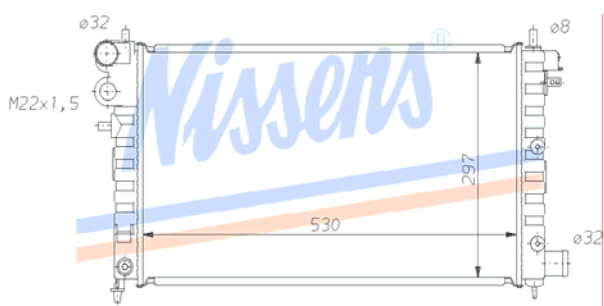

CITROEN AX TRS 1986-91 1

Auto	P/A	Man	CIT1B
Core	390X322X25		OE# 96011831
Remarks			

CITROEN BX 1988-93 4

Auto	M/C	Man	CIT4B
Core	530X285X33		OE# 95636832
Remarks			

CITROEN BX 1982-93 6

Auto	P/A	Man	CIT6B
Core	600X378X40		OE# 95495038
Remarks			

CITROENPEUGEOT 106 SAXO 1994-96 21

Auto	P/A	Man	CIT21B
Core	530X322X32		OE# 1302V1
Remarks			

CITROEN AX II 1991> 2

Auto	P/A	Man	CIT2B
Core			OE #
Remarks			

CITROEN BX 1983-93 5

Auto	P/A	Man	CIT5B
Core	425X378X40		OE# 95495037
Remarks			

CITROEN SAXO 1996> 3

Auto	P/A	Man	CIT3B
Core	390X322X23		OE# 1301.SQ
Remarks			

CITROEN XSARA D1905 1997-98 17

Auto	P/C	Man	CIT17B
Core	670X358X30		OE# 1330.24
Remarks			

CITROEN XSARA 1998> 23

Auto	P/C	Man	CIT23B
Core	610X366X31	OE#	1330.46