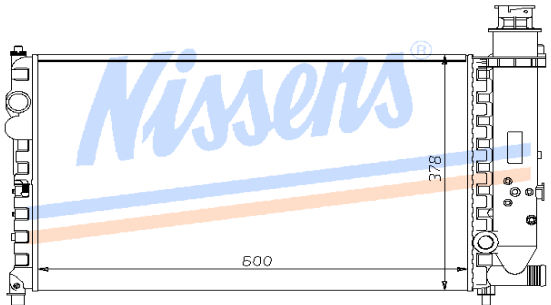

CITROEN AX TRS 1986-91 1

Auto	P/A	Man	CIT1B
Core	390X322X25		OE# 96011831
Remarks			

CITROEN BX 1988-93 4

Auto	M/C	Man	CIT4B
Core	530X285X33		OE# 95636832
Remarks			

CITROEN BX 1982-93 6

Auto	P/A	Man	CIT6B
Core	600X378X40		OE# 95495038
Remarks			