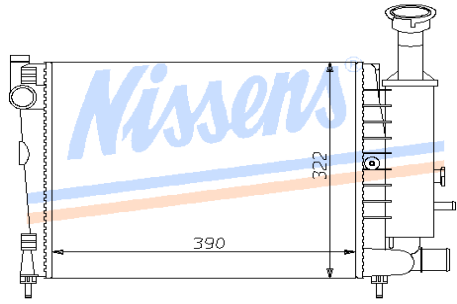

CITROEN AX TRS 1986-91 1

Auto	P/A	Man	CIT1B
Core	390X322X25		OE# 96011831
Remarks			

CITROEN BX 1988-93 4

Auto	M/C	Man	CIT4B
Core	530X285X33		OE# 95636832
Remarks			

CITROEN BX 1982-93 6

Auto	P/A	Man	CIT6B
Core	600X378X40		OE# 95495038
Remarks			