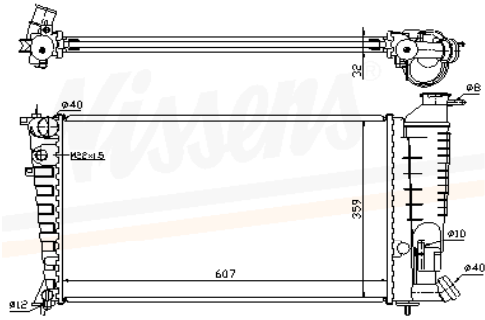

Remarks -

CITROEN XANTIA TURBO 1993-95 14

Auto	P/A	Man	CIT14B
Core	610X398X26	OE#	96144046

Remarks -

CITROEN ZX 1.6 1991> 27

Auto	P/C	Man	CIT27B
Core	610X366X37	OE#	96055582

Remarks - Has live pipe left tank.

CITROEN ZX TURBO DIESEL 1991-93 9

Auto	P/A	Man	CIT9B
Core	610X366X26	OE#	96050671

Remarks -

CITROEN ZX TURBO DIESEL 1993> 10

Auto	P/A	Man	CIT10B
Core	610X366X36	OE#	1301.KG

Remarks -

CITROEN ZX 1993> DIESEL 31

Auto	P/A	Man	CIT31B
Core	610X366X36	OE#	1301JY

Remarks -

CITROEN XM HEATER 1998> 32

Auto	P/A	Man	CIT32B
Core	200X156X00	OE#	96086712

Remarks -

Auto	P/A	Man	
Core		OE#	

Remarks -

CITROEN ZX 1993-95 HEATER 15