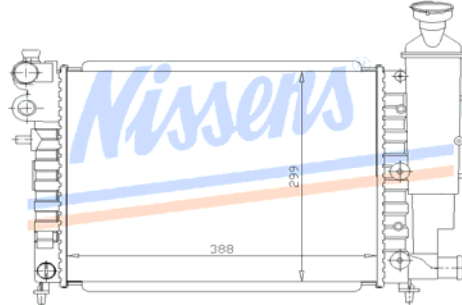

CITROEN AX TRS 1986-91 1

Auto	P/A	Man	CIT1B
Core	390X322X25		OE# 96011831
Remarks			

CITROEN BX 1988-93 4

Auto	M/C	Man	CIT4B
Core	530X285X33		OE# 95636832
Remarks			

CITROEN BX 1982-93 6

Auto	P/A	Man	CIT6B
Core	600X378X40		OE# 95495038
Remarks			

CITROENPEUGEOT 106 SAXO 1994-96 21

Auto	P/A	Man	CIT21B
Core	530X322X32		OE# 1302V1
Remarks			

CITROEN AX II 1991> 2

Auto	P/A	Man	CIT2B
Core			OE #
Remarks			

CITROEN BX 1983-93 5

Auto	P/A	Man	CIT5B
Core	425X378X40		OE# 95495037
Remarks			

CITROEN SAXO 1996> 3

Auto	P/A	Man	CIT3B
Core	390X322X23		OE# 1301.SQ
Remarks			

CITROEN XSARA D1905 1997-98 17

Auto	P/C	Man	CIT17B
Core	670X358X30		OE# 1330.24
Remarks			

CITROEN XSARA 1998> 23

Auto	P/C	Man	CIT23B
Core	610X366X31	OE#	1330.46