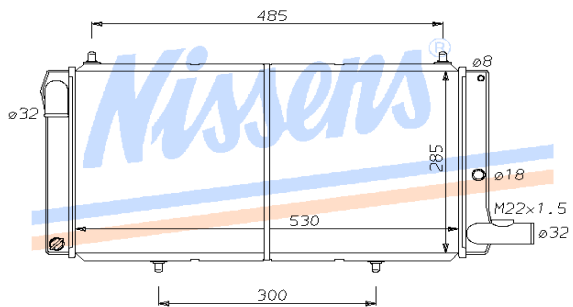

CITROEN AX TRS 1986-91 1

Auto	P/A	Man	CIT1B
Core	390X322X25		OE# 96011831
Remarks			

CITROEN BX 1988-93 4

Auto	M/C	Man	CIT4B
Core	530X285X33		OE# 95636832
Remarks			

CITROEN BX 1982-93 6

Auto	P/A	Man	CIT6B
Core	600X378X40		OE# 95495038
Remarks			

CITROENPEUGEOT 106 SAXO 1994-96 21

Auto	P/A	Man	CIT21B
Core	530X322X32		OE# 1302V1
Remarks			

CITROEN AX II 1991> 2

Auto	P/A	Man	CIT2B
Core			OE #
Remarks			

CITROEN BX 1983-93 5

Auto	P/A	Man	CIT5B
Core	425X378X40		OE# 95495037
Remarks			

CITROEN SAXO 1996> 3

Auto	P/A	Man	CIT3B
Core	390X322X23		OE# 1301.SQ
Remarks			

CITROEN XSARA D1905 1997-98 17

Auto	P/C	Man	CIT17B
Core	670X358X30		OE# 1330.24
Remarks			

CITROEN XSARA 1998> 23

Auto	P/C	Man	CIT23B
Core	610X366X31	OE#	1330.46