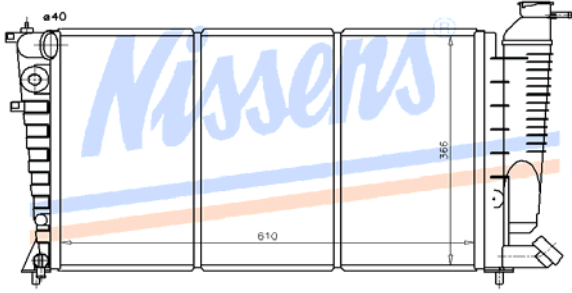

CITROEN SAXO 1996> 3

Auto	P/A	Man	CIT3B
Core	390X322X23		OE# 1301.SQ
Remarks			

CITROEN XSARA D1905 1997-98 17

Auto	P/C	Man	CIT17B
Core	670X358X30		OE# 1330.24
Remarks			

CITROEN XSARA 1998> 23

Auto	P/C	Man	CIT23B
Core	610X366X31	OE#	1330.46