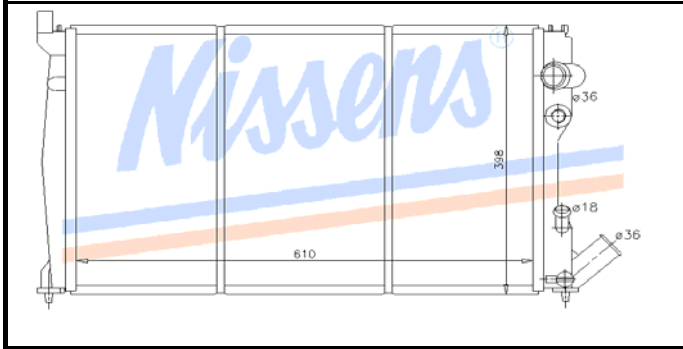

CITROEN XANTIA TURBO 1993-95 14

Auto	P/A	Man	CIT14B
Core	610X398X26	OE#	96144046

Remarks -