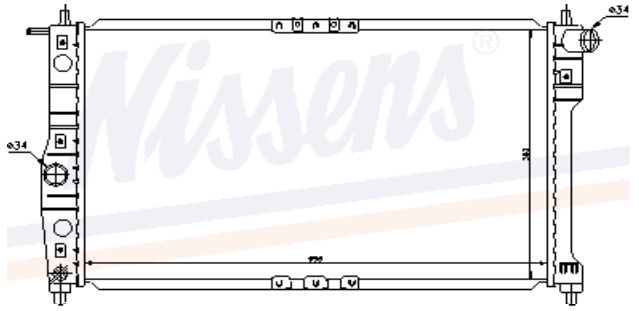

DAEWOO NUBIRA NEXIA 1995> 1

Auto	DAE1A	P/A	Man	DAE1B
Core	635X383X32		OE#	96144570 96181806
Remarks				

DAEWOO LANOS 1997> 3

Auto	DAE3A	P/A	Man	DAE3B
Core	633X382X16		OE#	96271475 96182261
Remarks				

DAEWOO LEGANZA 1997> 5

Auto	DAE5A	P/A	Man	DAE5B
Core	653X382X16		OE#	96351103 96351102
Remarks				

DAEWOO LEGANZA HEATER 1997> 8

Auto		P/C	Man	DAE8B
Core	167X182X34		OE#	96207413
Remarks				

DAEWOO NUBIRA CIELO 1999> 6

Auto		P/C	Man	DAE6B
Core	656X382X17		OE#	96273596
Remarks				