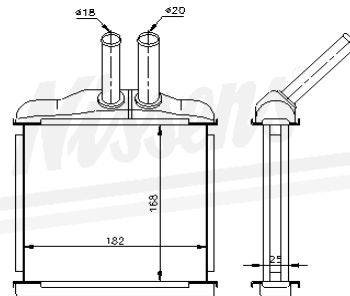

Auto	DAE5A	P/A	Man	DAE5B
Core	653X382X16		OE#	96351103 96351102
Remarks				

DAEWOO LEGANZA HEATER 1997> 8

Auto		P/C	Man	DAE8B
Core	167X182X34		OE#	96207413
Remarks				

DAEWOO NUBIRA CIELO 1999> 6

Auto		P/C	Man	DAE6B
Core	656X382X17		OE#	96273596
Remarks				

DAEWOO NUBIRA 1997> 4

Auto	DAE4A	P/A	Man	DAE4B
Core	653X382X16		OE#	96351931 96181369
Remarks				

DAEWOO LANOS HEATER 7

Auto		P/C	Man	DAE7B
Core	168X182X25		OE#	96201949
Remarks				

Auto			Man	
Core			OE #	
Remarks				