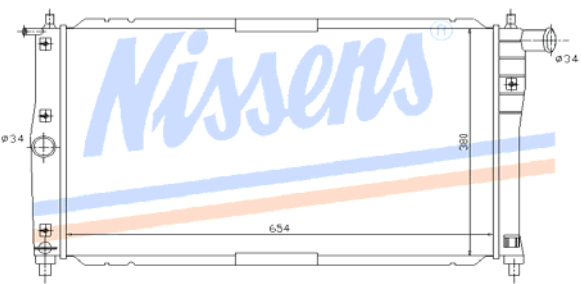

DAEWOO NUBIRA NEXIA 1995> 1

Auto	DAE1A	P/A	Man	DAE1B
Core	635X383X32		OE#	96144570 96181806
Remarks				

DAEWOO LANOS 1997> 3

Auto	DAE3A	P/A	Man	DAE3B
Core	633X382X16		OE#	96271475 96182261
Remarks				

DAEWOO LEGANZA 1997> 5

Auto	DAE5A	P/A	Man	DAE5B
Core	653X382X16		OE#	96351103 96351102
Remarks				

DAEWOO LEGANZA HEATER 1997> 8

Auto		P/C	Man	DAE8B
Core	167X182X34		OE#	96207413
Remarks				

DAEWOO NUBIRA CIELO 1999> 6

Auto		P/C	Man	DAE6B
Core	656X382X17		OE#	96273596
Remarks				