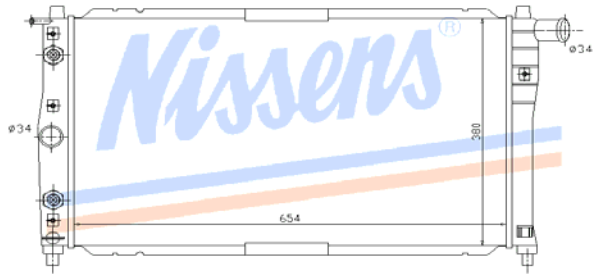

DAEWOO NUBIRA NEXIA 1995> 1

Auto	DAE1A	P/A	Man	DAE1B
Core	635X383X32		OE#	96144570 96181806
Remarks				

DAEWOO LANOS 1997> 3

Auto	DAE3A	P/A	Man	DAE3B
Core	633X382X16		OE#	96271475 96182261
Remarks				

DAEWOO LEGANZA 1997> 5

Auto	DAE5A	P/A	Man	DAE5B
Core	653X382X16		OE#	96351103 96351102
Remarks				

DAEWOO LEGANZA HEATER 1997> 8

Auto		P/C	Man	DAE8B
Core	167X182X34		OE#	96207413
Remarks				

DAEWOO NUBIRA CIELO 1999> 6

Auto		P/C	Man	DAE6B
Core	656X382X17		OE#	96273596
Remarks				

DAEWOO NUBIRA 1997> 4

Auto	DAE4A	P/A	Man	DAE4B
Core	653X382X16		OE#	96351931 96181369
Remarks				

DAEWOO LANOS HEATER 7

Auto		P/C	Man	DAE7B
Core	168X182X25		OE#	96201949
Remarks				

Auto			Man	
Core			OE #	
Remarks