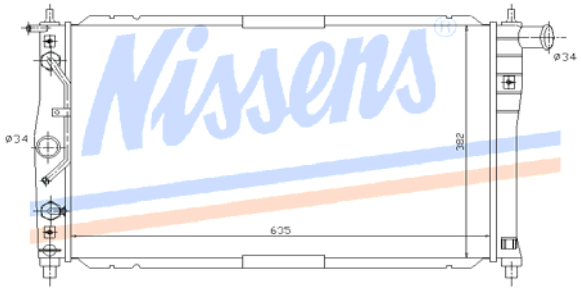

DAEWOO NUBIRA NEXIA 1995> 1

Auto	DAE1A	P/A	Man	DAE1B
Core	635X383X32		OE#	96144570 96181806
Remarks				

DAEWOO LANOS 1997> 3

Auto	DAE3A	P/A	Man	DAE3B
Core	633X382X16		OE#	96271475 96182261
Remarks				

DAEWOO LEGANZA 1997> 5

Auto	DAE5A	P/A	Man	DAE5B
Core	653X382X16		OE#	96351103 96351102
Remarks				

DAEWOO LEGANZA HEATER 1997> 8

Auto		P/C	Man	DAE8B
Core	167X182X34		OE#	96207413
Remarks				

DAEWOO NUBIRA CIELO 1999> 6

Auto		P/C	Man	DAE6B
Core	656X382X17		OE#	96273596
Remarks				