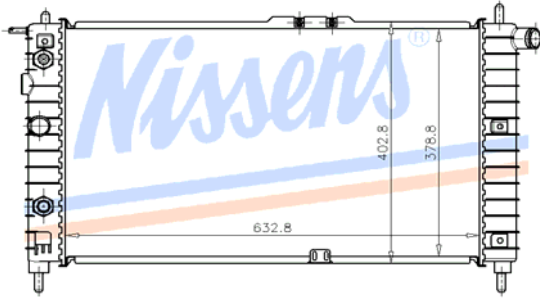

DAEWOO NUBIRA NEXIA 1995> 1

Auto	DAE1A	P/A	Man	DAE1B
Core	635X383X32		OE#	96144570 96181806
Remarks				

DAEWOO LANOS 1997> 3

Auto	DAE3A	P/A	Man	DAE3B
Core	633X382X16		OE#	96271475 96182261
Remarks				

DAEWOO LEGANZA 1997> 5

Auto	DAE5A	P/A	Man	DAE5B
Core	653X382X16		OE#	96351103 96351102
Remarks				

DAEWOO LEGANZA HEATER 1997> 8

Auto		P/C	Man	DAE8B
Core	167X182X34		OE#	96207413
Remarks				

DAEWOO NUBIRA CIELO 1999> 6

Auto		P/C	Man	DAE6B
Core	656X382X17		OE#	96273596
Remarks				