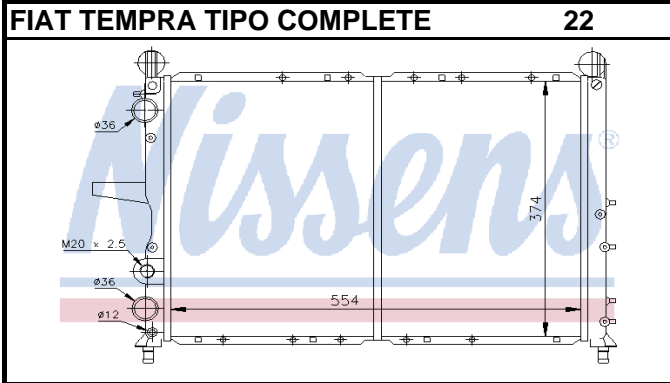

Auto	P/A	Man	FIA10B
Core	555X375X35	OE#	7611159
Remarks			

Auto	P/A	Man	FIA12B
Core	577X322X23	OE#	7774531
Remarks			

Auto	P/A	Man	FIA14B
Core	510X414X34	OE#	46400850
Remarks -			

Auto	P/A	Man	FIA16B
Core	567X322X32	OE#	7741913
Remarks -			

Auto	P/A	Man	FIA17B
Core	790X408X32	OE#	1301.NO
Remarks -			

Auto	P/A	Man	FIA18B
Core	579X317X00	OE#	46524603
Remarks -			

Auto	P/A	Man	FIA19B
Core	580X316X18	OE#	46745043 46788046
Remarks -			

Auto	P/A	Man	FIA20B
Core	579X309X16	O.E.#	46799894
Remarks -			

Auto	P/A	Man	FIA21B
Core	250x140x42	OE#	46721967
Remarks -			

Auto	P/C	Man	FIA22B
Core	554X374X34	O.E.#	7699793/ 82461145
Remarks -			