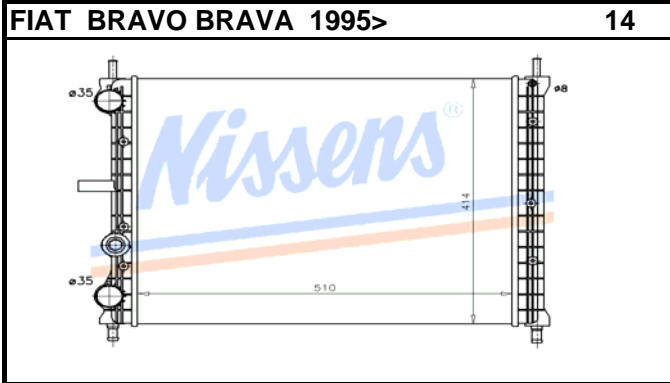

Auto	P/A	Man	FIA9B
Core	497X375X25	OE#	7612178
Remarks			

Auto	P/A	Man	FIA11B
Core	435X322X23	OE#	7718660
Remarks			

Auto	P/A	Man	FIA13B
Core	480X414X34	OE#	7776508
Remarks -			

Auto	P/A	Man	FIA15B
Core	518X250X23	OE#	7711521
Remarks -			

Auto	P/A	Man	FIA10B
Core	555X375X35	OE#	7611159
Remarks			

Auto	P/A	Man	FIA12B
Core	577X322X23	OE#	7774531
Remarks			

Auto	P/A	Man	FIA14B
Core	510X414X34	OE#	46400850
Remarks -			

Auto	P/A	Man	FIA16B
Core	567X322X32	OE#	7741913
Remarks -			

Auto	P/A	Man	FIA17B
Core	790X408X32	OE#	1301.NO
Remarks -			

Auto	P/A	Man	FIA18B
Core	579X317X00	OE#	46524603
Remarks -			

Auto	P/A	Man	FIA19B
Core	580X316X18	OE#	46745043 46788046
Remarks -			

Auto	P/A	Man	FIA20B
Core	579X309X16	O.E.#	46799894
Remarks -			