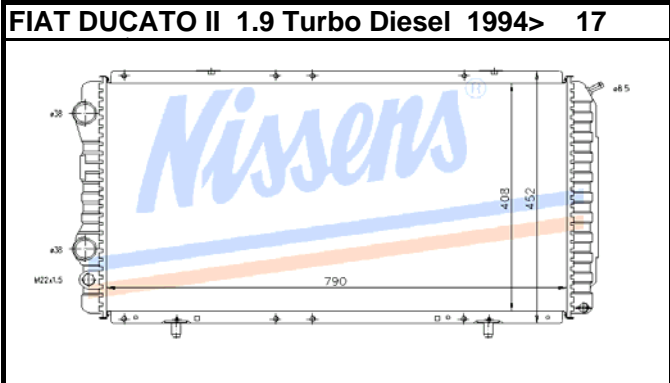

Auto	P/A	Man	FIA10B
Core	555X375X35	OE#	7611159
Remarks			

Auto	P/A	Man	FIA12B
Core	577X322X23	OE#	7774531
Remarks			

Auto	P/A	Man	FIA14B
Core	510X414X34	OE#	46400850
Remarks -			

Auto	P/A	Man	FIA16B
Core	567X322X32	OE#	7741913
Remarks -			

Auto	P/A	Man	FIA17B
Core	790X408X32	OE#	1301.NO
Remarks -			

Auto	P/A	Man	FIA18B
Core	579X317X00	OE#	46524603
Remarks -			

Auto	P/A	Man	FIA19B
Core	580X316X18	OE#	46745043 46788046
Remarks -			

Auto	P/A	Man	FIA20B
Core	579X309X16	O.E.#	46799894
Remarks -			