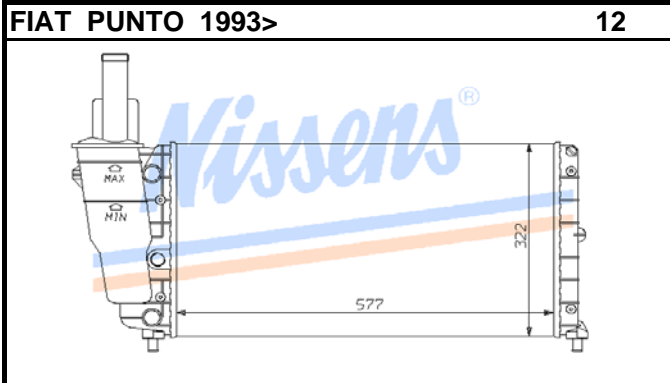

Auto	P/A	Man	FIA9B
Core	497X375X25	OE#	7612178
Remarks			

Auto	P/A	Man	FIA11B
Core	435X322X23	OE#	7718660
Remarks			

Auto	P/A	Man	FIA13B
Core	480X414X34	OE#	7776508
Remarks -			

Auto	P/A	Man	FIA15B
Core	518X250X23	OE#	7711521
Remarks -			

Auto	P/A	Man	FIA10B
Core	555X375X35	OE#	7611159
Remarks			

Auto	P/A	Man	FIA12B
Core	577X322X23	OE#	7774531
Remarks			

Auto	P/A	Man	FIA14B
Core	510X414X34	OE#	46400850
Remarks -			

Auto	P/A	Man	FIA16B
Core	567X322X32	OE#	7741913
Remarks -			

Auto	P/A	Man	FIA17B
Core	790X408X32	OE#	1301.NO
Remarks -			

Auto	P/A	Man	FIA18B
Core	579X317X00	OE#	46524603
Remarks -			

Auto	P/A	Man	FIA19B
Core	580X316X18	OE#	46745043 46788046
Remarks -			

Auto	P/A	Man	FIA20B
Core	579X309X16	O.E.#	46799894
Remarks -			