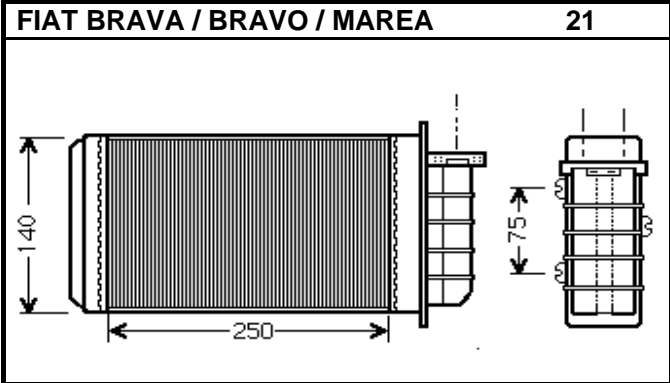

Auto	P/A	Man	FIA17B
Core	790X408X32	OE#	1301.NO
Remarks -			

Auto	P/A	Man	FIA18B
Core	579X317X00	OE#	46524603
Remarks -			

Auto	P/A	Man	FIA19B
Core	580X316X18	OE#	46745043 46788046
Remarks -			

Auto	P/A	Man	FIA20B
Core	579X309X16	O.E.#	46799894
Remarks -			

Auto	P/A	Man	FIA21B
Core	250x140x42	OE#	46721967
Remarks -			

Auto	P/C	Man	FIA22B
Core	554X374X34	O.E.#	7699793/ 82461145
Remarks -			