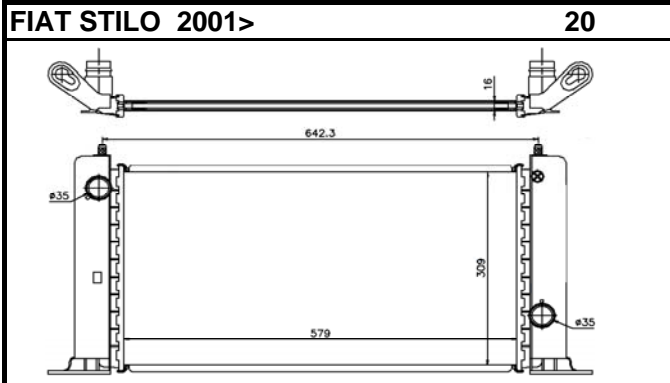

Auto	P/A	Man	FIA10B
Core	555X375X35	OE#	7611159
Remarks			

Auto	P/A	Man	FIA12B
Core	577X322X23	OE#	7774531
Remarks			

Auto	P/A	Man	FIA14B
Core	510X414X34	OE#	46400850
Remarks -			

Auto	P/A	Man	FIA16B
Core	567X322X32	OE#	7741913
Remarks -			

Auto	P/A	Man	FIA17B
Core	790X408X32	OE#	1301.NO
Remarks -			

Auto	P/A	Man	FIA18B
Core	579X317X00	OE#	46524603
Remarks -			

Auto	P/A	Man	FIA19B
Core	580X316X18	OE#	46745043 46788046
Remarks -			

Auto	P/A	Man	FIA20B
Core	579X309X16	O.E.#	46799894
Remarks -			

Auto	P/A	Man	FIA21B
Core	250x140x42	OE#	46721967
Remarks -			

Auto	P/C	Man	FIA22B
Core	554X374X34	O.E.#	7699793/ 82461145
Remarks -			