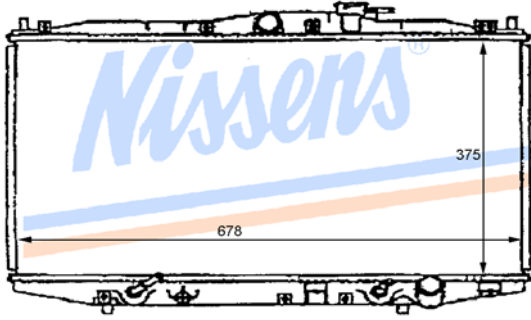

HONDA ACCORD 1998> 8

Auto	HON8A	P/C	Man	HON8B
Core	375X678X17		OE#	19101PAA-451/A01
Remarks				

HONDA INTEGRA 1989> 10