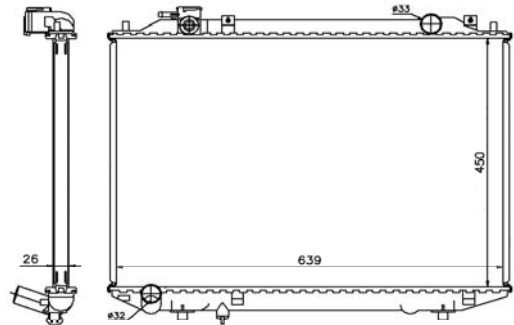

Auto	MAZ17A	M/C	Man
Core	660X387X19	OE#	KL-15-200A
Remarks -			

MAZDA MPV LV12 1995> 23

Auto	MAZ23R	M/C	Man
Core	504X647X33	OE#	JEA3-15-200B
Remarks -			

MAZDA VAN 2.5 DIESEL 1998> 30

Auto	P/A	Man	MAZ30B
Core	450x639x26	OE#	3599738 4056285
Remarks ↓ OE4067926 4108890 4565285 XM34 8005EA			