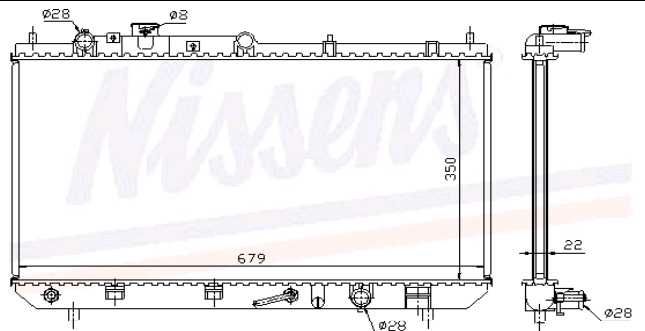

Auto	MAZ11A	P/A	Man	MAZ11B
Core	690X348X17		OE#	KL20-15-200E

Remarks OE# KL19-15-200F

MAZDA 323 1994-95 15

Auto		P/A	Man	MAZ15B
Core	670X347X22		OE#	BPH5-15-2000

Remarks

MAZDA PREMACY 1999> 26

Auto	MAZ26A&B	P/A	Man	
Core	350X679X22		OE#	FP85-15-200A