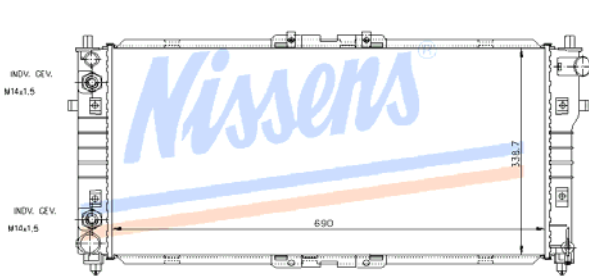

Remarks

MAZDA 323 1994-95> 9

Auto	MAZ9A	P/C	Man	MAZ9B (P/A)
Core	325X704X25/16		OE#	B6G-15-200F/200G

Remarks

MAZDA 323 1998> 19

Auto	MAZ19A&B	P/A	Man	
Core	325X704X16		OE#	ZL01-15-200

Remarks

MAZDA 626 1991-97 11