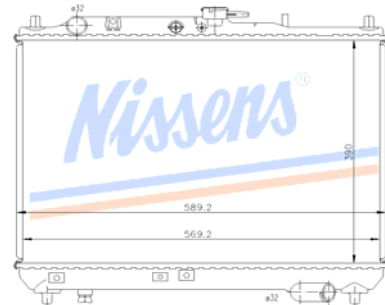

MAZDA 323 1980-82 25

Auto	B/C	Man	MAZ25B
Core	295X612X33	OE#	E303-15-200
Remarks			

MAZDA 121 1990-95 8

Auto	M/C	Man	MAZ8B
Core	350X550X17	OE#	B3C7-15-200D
Remarks			

MAZDA 323 1982-85 1

Auto	M/C	Man	MAZ1B
Core	300X480X17	OE#	E340-15-200
Remarks			

MAZDA 323 1989-94 3

Auto	P/A	Man	MAZ3B
Core	390X585X17	OE#	B61S-15-200D
Remarks			

MAZDA 323 1989-94 6

Auto	P/A	Man	MAZ6B
Core	350X672X22	OE#	BP28-15-200C
Remarks			

MAZDA 323 1989-91 4/5

Auto	MAZ5A	P/A	Man	MAZ4B (P/C)
Core	390X672X21		OE#	B6S7-15-200E