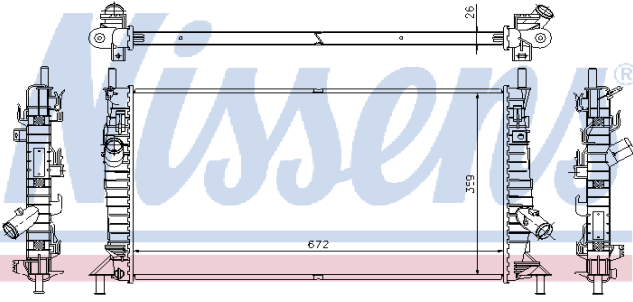

MAZDA 3/5 2003> 32

Auto	MAZ32A/M	P/A	Man
Core	672X359X26	OE#	1305492 1309414
Remarks - 1318177 1354177 Z602-15-200 C			

MAZDA MX3 1991> 16