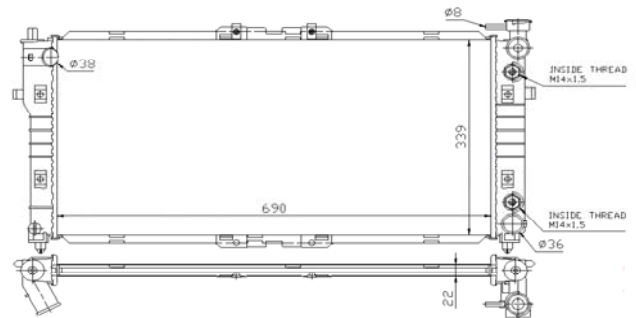

Auto	MAZ12A	P/A	Man	MAZ12B
Core	690X338X22		OE#	FS20-15-200E

Remarks OE# FS19-15-200D