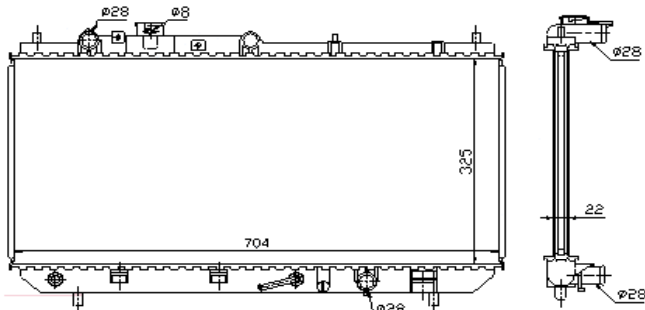

Auto	MAZ19A&B	P/A	Man	
Core	325X704X16		OE#	ZL01-15-200

Remarks

MAZDA 626 1991-97 11