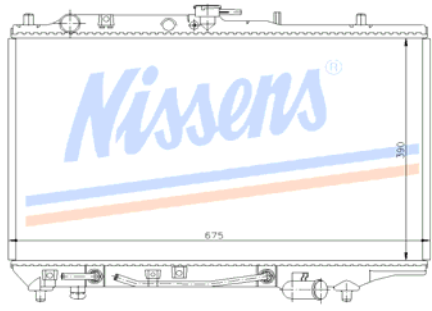

MAZDA 323 1980-82 25

Auto	B/C	Man	MAZ25B
Core	295X612X33	OE#	E303-15-200
Remarks			

MAZDA 121 1990-95 8

Auto	M/C	Man	MAZ8B
Core	350X550X17	OE#	B3C7-15-200D
Remarks			

MAZDA 323 1982-85 1

Auto	M/C	Man	MAZ1B
Core	300X480X17	OE#	E340-15-200
Remarks			

MAZDA 323 1989-94 3

Auto	P/A	Man	MAZ3B
Core	390X585X17	OE#	B61S-15-200D
Remarks			

MAZDA 323 1989-94 6

Auto	P/A	Man	MAZ6B
Core	350X672X22	OE#	BP28-15-200C
Remarks			

MAZDA 323 1989-91 4/5

Auto	MAZ5A	P/A	Man	MAZ4B (P/C)
Core	390X672X21		OE#	B6S7-15-200E