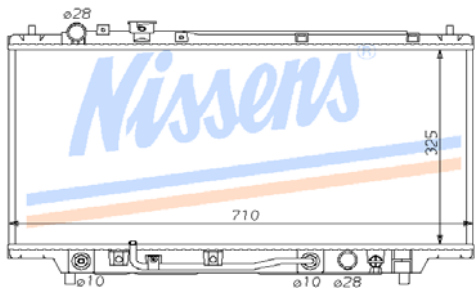

Auto	MAZ9A	P/C	Man	MAZ9B (P/A)
Core	325X704X25/16		OE#	B6G-15-200F/200G

Remarks

MAZDA 323 1998> 19