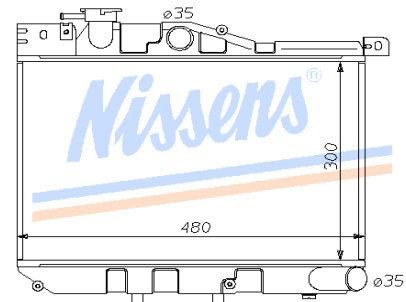

MAZDA 323 1980-82 25

Auto	B/C	Man	MAZ25B
Core	295X612X33	OE#	E303-15-200
Remarks			

MAZDA 121 1990-95 8

Auto	M/C	Man	MAZ8B
Core	350X550X17	OE#	B3C7-15-200D
Remarks			

MAZDA 323 1982-85 1

Auto	M/C	Man	MAZ1B
Core	300X480X17	OE#	E340-15-200
Remarks			

MAZDA 323 1989-94 3

Auto	P/A	Man	MAZ3B
Core	390X585X17	OE#	B61S-15-200D
Remarks			

MAZDA 323 1989-94 6

Auto	P/A	Man	MAZ6B
Core	350X672X22	OE#	BP28-15-200C
Remarks			

MAZDA 323 1989-91 4/5

Auto	MAZ5A	P/A	Man	MAZ4B (P/C)
Core	390X672X21		OE#	B6S7-15-200E