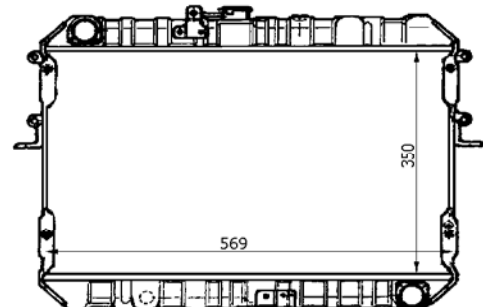

Auto	M/C	Man	MAZ31B
Core	350X569X32	OE#	
Remarks ↓