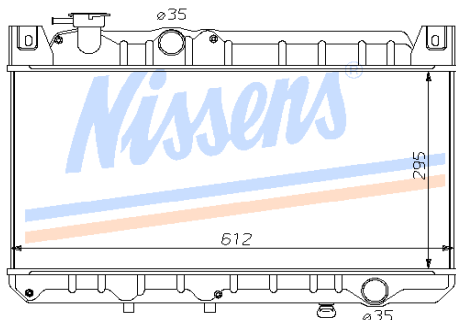

MAZDA 121 1987-90 7

Auto	P/C	Man	MAZ7B
Core	320X388X17	OE#	KK139-15-200A
Remarks			

MAZDA 121 1996> 20

Auto	P/A	Man	MAZ20B
Core	350X383X27	OE#	Not Known
Remarks			

MAZDA 323 1985-89 2

Auto	P/C	Man	MAZ2B
Core	300X460X17	OE#	E5D9-15-200B
Remarks			

MAZDA 323 1980-82 25

Auto	B/C	Man	MAZ25B
Core	295X612X33	OE#	E303-15-200
Remarks			

MAZDA 121 1990-95 8

Auto	M/C	Man	MAZ8B
Core	350X550X17	OE#	B3C7-15-200D
Remarks			

MAZDA 323 1982-85 1

Auto	M/C	Man	MAZ1B
Core	300X480X17	OE#	E340-15-200
Remarks			

MAZDA 323 1989-94 3

Auto	P/A	Man	MAZ3B
Core	390X585X17	OE#	B61S-15-200D
Remarks			

MAZDA 323 1989-94 6

Auto	P/A	Man	MAZ6B
Core	350X672X22	OE#	BP28-15-200C
Remarks			

MAZDA 323 1989-91 4/5

Auto	MAZ5A	P/A	Man	MAZ4B (P/C)
Core	390X672X21		OE#	B6S7-15-200E