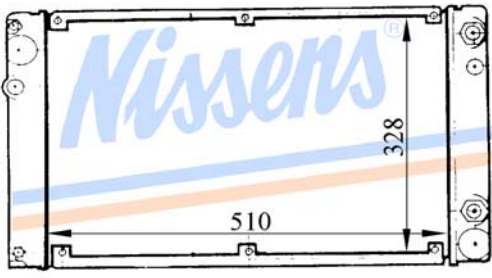

PORSCHE 944 1981-87 **1**

Auto	POR1A	P/A	Man	POR1B
Core	500X329X37	OE#	94410602703/003101	

Remarks |

PORSCHE 928 1987> **3**

Auto	POR3A	P/A	Man	
Core	620X430X50	OE#	92810604002	

Remarks |

Auto		Man	
Core		OE #	

Remarks |

PORSCHE 944 1985> **2**

Auto		P/A	Man	POR2B
Core	500X356X45	OE#	95110603101/2/3	

Remarks |

PORSCHE 968 1991> **4**

Auto	POR4A	P/A	Man	
Core	500X356X45	OE#	95110603106	

Remarks |

Auto		Man	
Core		OE #	