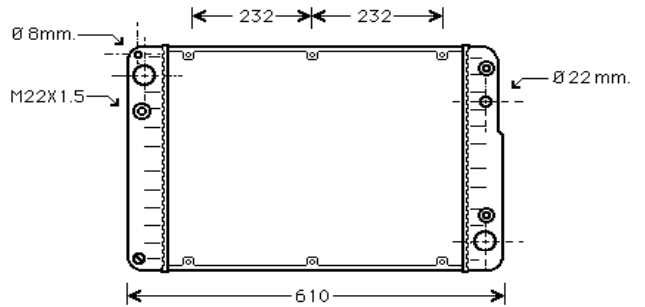

Remarks |

PORSCHE 944 1985> **2**

Auto		P/A	Man	POR2B
Core	500X356X45	OE#	95110603101/2/3	

Remarks |

PORSCHE 968 1991> **4**

Auto	POR4A	P/A	Man	
Core	500X356X45	OE#	95110603106	

Remarks |

Auto		Man	
Core		OE #	