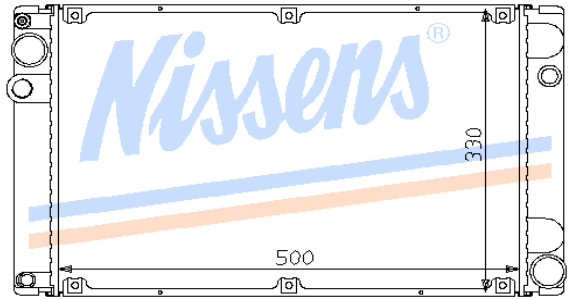

PORSCHE 944 1981-87 **1**

Auto	POR1A	P/A	Man	POR1B
Core	500X329X37	OE#	94410602703/003101	

Remarks |

PORSCHE 928 1987> **3**

Auto	POR3A	P/A	Man	
Core	620X430X50	OE#	92810604002	

Remarks |

Auto		Man	
Core		OE #	

Remarks |

PORSCHE 944 1985> **2**

Auto		P/A	Man	POR2B
Core	500X356X45	OE#	95110603101/2/3	

Remarks |

PORSCHE 968 1991> **4**

Auto	POR4A	P/A	Man	
Core	500X356X45	OE#	95110603106	

Remarks |

Auto		Man	
Core		OE #	