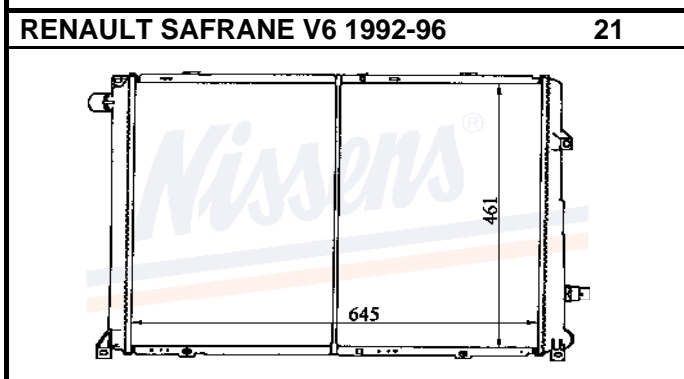

Auto	P/A	Man	REN21B
Core	645X461X34	OE#	7701035720
Remarks -