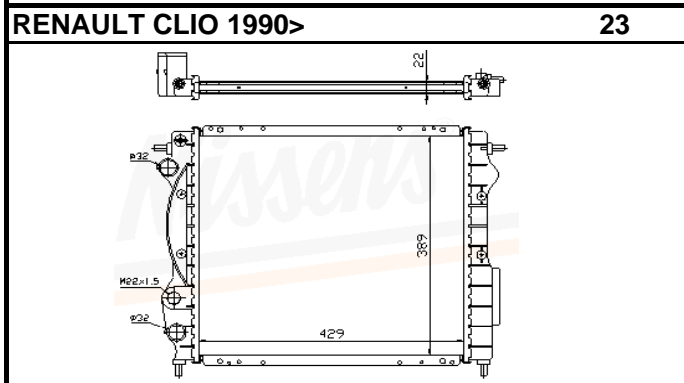

Auto	P/A	Man	REN4B
Core	460X325X32	OE#	7700154854
Remarks			

Auto	M/C	Man	REN14B
Core	630X358X33	OE#	7700757856
Remarks			

Auto	P/C	Man	REN17B
Core	390X377X21	OE#	7700784040
Remarks -			

Auto	P/A	Man	REN22B
Core	559X389X22	OE#	7701038237
Remarks -			

Auto	M/C	Man	REN5B
Core	630X327X33	OE#	7700786117
Remarks			

Auto	M/C	Man	REN19B
Core	630X358X33	OE#	7700768629
Remarks			

Auto	P/A	Man	REN23B
Core	429X389X22	OE#	77 00 806 575
Remarks -			

Auto	P/A	Man	REN9B
Core	640X440X33	OE#	7701043411
Remarks	CONDENSER 94201		

Auto	P/A	OE#	REN10B
Core	585X397X33	OE#	7700838133
Remarks -			

Auto	P/A	Man	REN24B
Core	585X415X28	OE#	77 00 425 842
Remarks -			

Auto	P/C	Man	REN20B
Core	588X460X34	OE#	58846034
Remarks -			

Auto	P/C	Man	REN11A
Core	188X157X33	OE#	7701027078
Remarks -			

Auto	P/A	Man	REN16B
Core	570X377X28	OE#	7700838135
Remarks -			

Auto	P/A	Man	REN25B
Core	430X349X22	OE#	77 00 838 134
Remarks -			

Auto	P/A	Man	REN21B
Core	645X461X34	OE#	7701035720
Remarks -			

Auto	P/A	Man	REN11B
Core	234X156X42	OE#	7701032298
Remarks -			