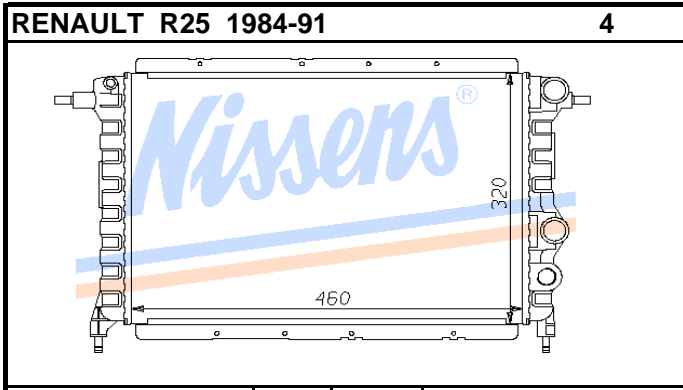

Auto	P/A	Man	REN4B
Core	460X325X32	OE#	7700154854
Remarks