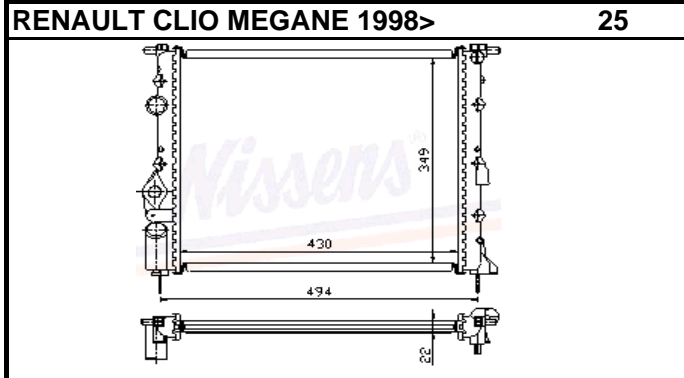

Auto	P/A	OE#	REN10B
Core	585X397X33	OE#	7700838133
Remarks -			

Auto	P/A	Man	REN24B
Core	585X415X28	OE#	77 00 425 842
Remarks -			

Auto	P/C	Man	REN20B
Core	588X460X34	OE#	58846034
Remarks -			

Auto	P/C	Man	REN11A
Core	188X157X33	OE#	7701027078
Remarks -			

Auto	P/A	Man	REN16B
Core	570X377X28	OE#	7700838135
Remarks -			

Auto	P/A	Man	REN25B
Core	430X349X22	OE#	77 00 838 134
Remarks -			

Auto	P/A	Man	REN21B
Core	645X461X34	OE#	7701035720
Remarks -			

Auto	P/A	Man	REN11B
Core	234X156X42	OE#	7701032298
Remarks -			

**RENAULT ESPACE 1992>** **18B**

<b>Auto</b>	P/A	<b>Man</b>	REN18B
<b>Core</b>	253X230X50	<b>OE#</b>	6025170679
<b>Remarks -</b>			

**RENAULT R25 1984>** **18A**

<b>Auto</b>	P/A	<b>Man</b>	REN18A
<b>Core</b>	263X153X48	<b>OE#</b>	7701032225
<b>Remarks -</b>			