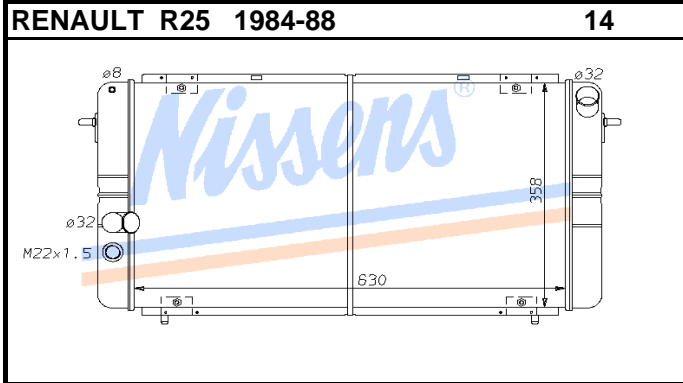

Auto	M/C	Man	REN14B
Core	630X358X33	OE#	7700757856
Remarks