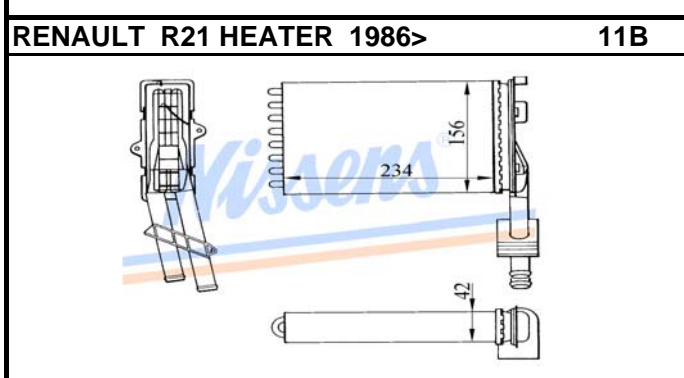

Auto	P/A	OE#	REN10B
Core	585X397X33	OE#	7700838133
Remarks -			

Auto	P/A	Man	REN24B
Core	585X415X28	OE#	77 00 425 842
Remarks -			

Auto	P/C	Man	REN20B
Core	588X460X34	OE#	58846034
Remarks -			

Auto	P/C	Man	REN11A
Core	188X157X33	OE#	7701027078
Remarks -			

Auto	P/A	Man	REN16B
Core	570X377X28	OE#	7700838135
Remarks -			

Auto	P/A	Man	REN25B
Core	430X349X22	OE#	77 00 838 134
Remarks -			

Auto	P/A	Man	REN21B
Core	645X461X34	OE#	7701035720
Remarks -			

Auto	P/A	Man	REN11B
Core	234X156X42	OE#	7701032298
Remarks -			