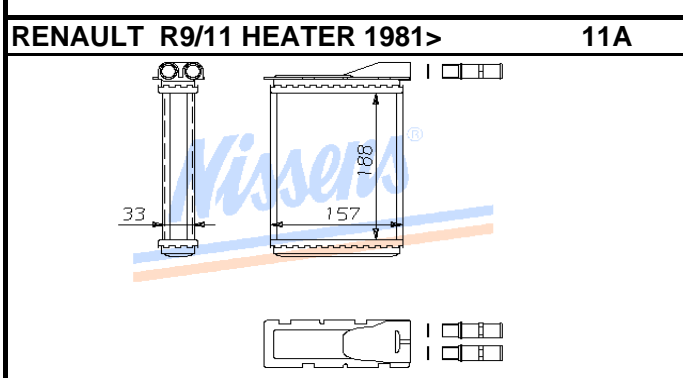

Auto	P/A	OE#	REN10B
Core	585X397X33	OE#	7700838133
Remarks -			

Auto	P/A	Man	REN24B
Core	585X415X28	OE#	77 00 425 842
Remarks -			

Auto	P/C	Man	REN20B
Core	588X460X34	OE#	58846034
Remarks -			

Auto	P/C	Man	REN11A
Core	188X157X33	OE#	7701027078
Remarks -			

Auto	P/A	Man	REN16B
Core	570X377X28	OE#	7700838135
Remarks -			

Auto	P/A	Man	REN25B
Core	430X349X22	OE#	77 00 838 134
Remarks -			

Auto	P/A	Man	REN21B
Core	645X461X34	OE#	7701035720
Remarks -			

Auto	P/A	Man	REN11B
Core	234X156X42	OE#	7701032298
Remarks -			