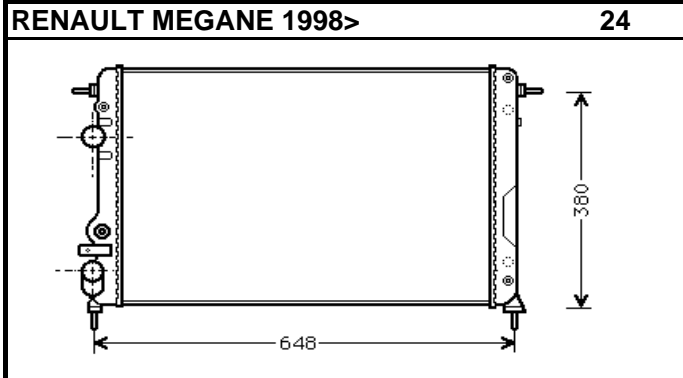

Auto	P/A	OE#	REN10B
Core	585X397X33	OE#	7700838133
Remarks -			

Auto	P/A	Man	REN24B
Core	585X415X28	OE#	77 00 425 842
Remarks -			

Auto	P/C	Man	REN20B
Core	588X460X34	OE#	58846034
Remarks -			

Auto	P/C	Man	REN11A
Core	188X157X33	OE#	7701027078
Remarks -			