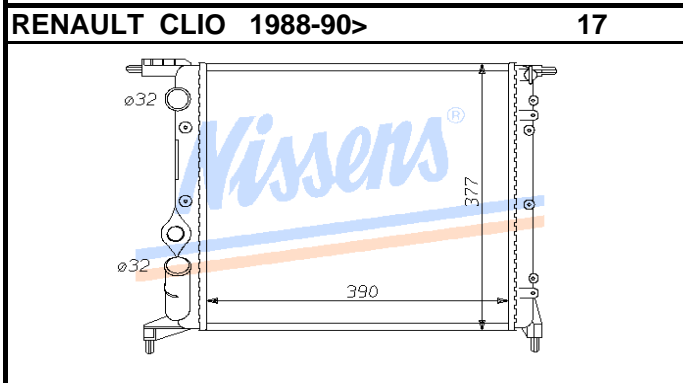

Auto	P/A	Man	REN4B
Core	460X325X32	OE#	7700154854
Remarks			

Auto	M/C	Man	REN14B
Core	630X358X33	OE#	7700757856
Remarks			

Auto	P/C	Man	REN17B
Core	390X377X21	OE#	7700784040
Remarks -			

Auto	P/A	Man	REN22B
Core	559X389X22	OE#	7701038237
Remarks -			