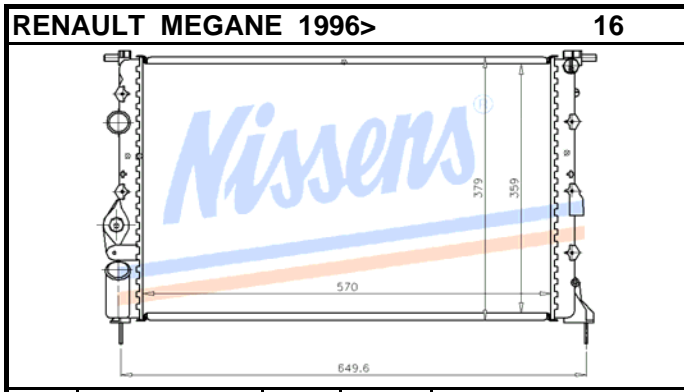

Auto	P/A	OE#	REN10B
Core	585X397X33	OE#	7700838133
Remarks -			

Auto	P/A	Man	REN24B
Core	585X415X28	OE#	77 00 425 842
Remarks -			

Auto	P/C	Man	REN20B
Core	588X460X34	OE#	58846034
Remarks -			

Auto	P/C	Man	REN11A
Core	188X157X33	OE#	7701027078
Remarks -			

Auto	P/A	Man	REN16B
Core	570X377X28	OE#	7700838135
Remarks -			

Auto	P/A	Man	REN25B
Core	430X349X22	OE#	77 00 838 134
Remarks -			

Auto	P/A	Man	REN21B
Core	645X461X34	OE#	7701035720
Remarks -			

Auto	P/A	Man	REN11B
Core	234X156X42	OE#	7701032298
Remarks -			