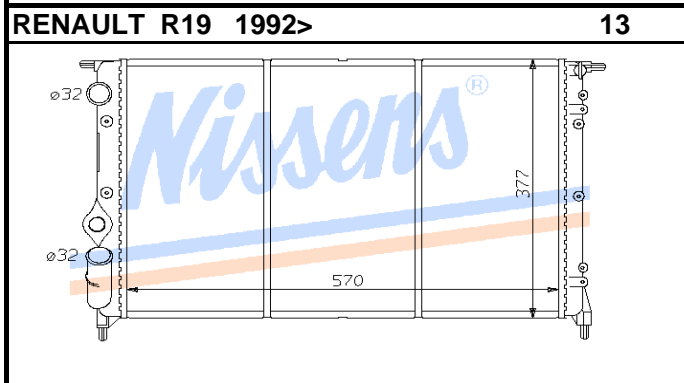

Auto	P/C	Man	REN13B
Core	570X377X25	OE#	7700816323
Remarks