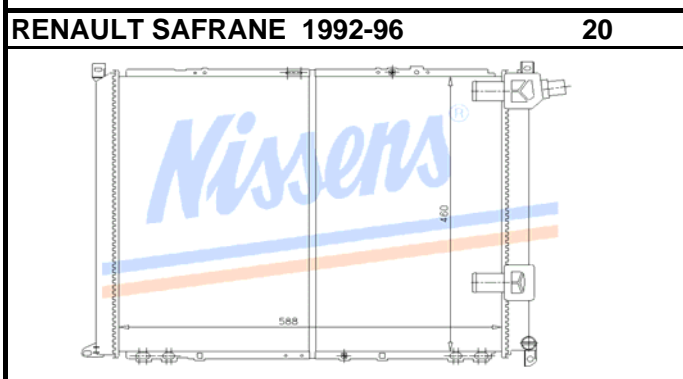

Auto	P/A	OE#	REN10B
Core	585X397X33	OE#	7700838133
Remarks -			

Auto	P/A	Man	REN24B
Core	585X415X28	OE#	77 00 425 842
Remarks -			

Auto	P/C	Man	REN20B
Core	588X460X34	OE#	58846034
Remarks -			

Auto	P/C	Man	REN11A
Core	188X157X33	OE#	7701027078
Remarks -			