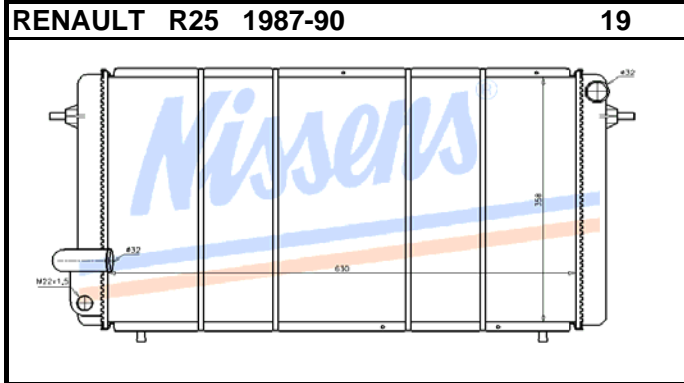

Auto	M/C	Man	REN19B
Core	630X358X33	OE#	7700768629
Remarks