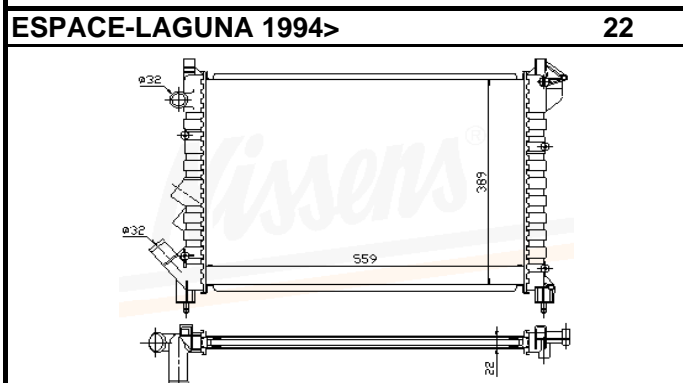

Auto	P/A	Man	REN4B
Core	460X325X32	OE#	7700154854
Remarks			

Auto	M/C	Man	REN14B
Core	630X358X33	OE#	7700757856
Remarks			

Auto	P/C	Man	REN17B
Core	390X377X21	OE#	7700784040
Remarks -			

Auto	P/A	Man	REN22B
Core	559X389X22	OE#	7701038237
Remarks -			

**RENAULT ESPACE 1992>** **18B**

<b>Auto</b>	P/A	<b>Man</b>	REN18B
<b>Core</b>	253X230X50	<b>OE#</b>	6025170679
<b>Remarks -</b>			

**RENAULT R25 1984>** **18A**

<b>Auto</b>	P/A	<b>Man</b>	REN18A
<b>Core</b>	263X153X48	<b>OE#</b>	7701032225
<b>Remarks -</b>			