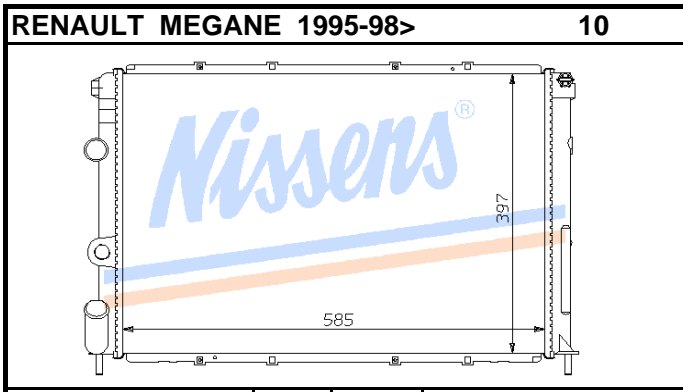

Auto	P/A	OE#	REN10B
Core	585X397X33	OE#	7700838133
Remarks -			

Auto	P/A	Man	REN24B
Core	585X415X28	OE#	77 00 425 842
Remarks -			

Auto	P/C	Man	REN20B
Core	588X460X34	OE#	58846034
Remarks -			

Auto	P/C	Man	REN11A
Core	188X157X33	OE#	7701027078
Remarks -			