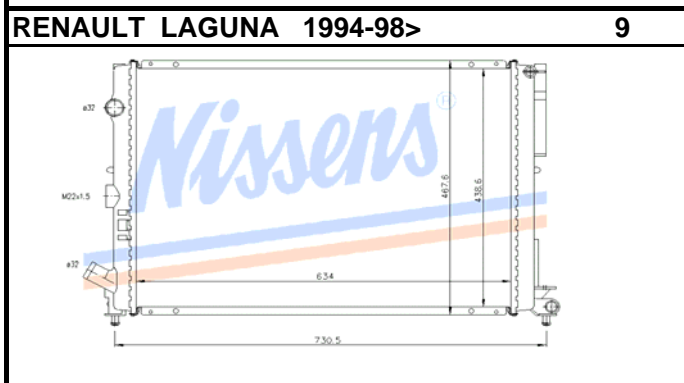

Auto	P/A	Man	REN9B
Core	640X440X33	OE#	7701043411
Remarks	CONDENSER 94201