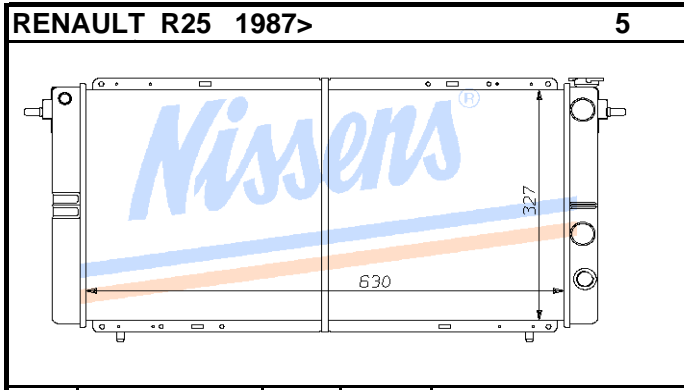

Auto	P/A	Man	REN4B
Core	460X325X32	OE#	7700154854
Remarks			

Auto	M/C	Man	REN14B
Core	630X358X33	OE#	7700757856
Remarks			

Auto	P/C	Man	REN17B
Core	390X377X21	OE#	7700784040
Remarks -			

Auto	P/A	Man	REN22B
Core	559X389X22	OE#	7701038237
Remarks -			