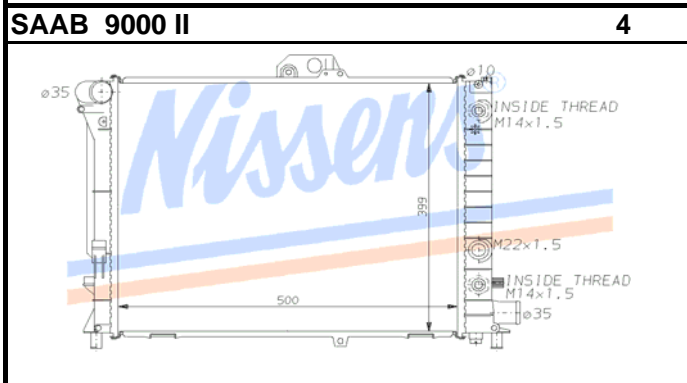

Auto		M/C		Man	SAA1B
Core	590X320X33			OE#	7541055/298
Remarks					

Auto	SAA3A	P/C		Man	
Core	550X400X33			OE#	127550098
Remarks					

Auto	SAA5A	P/A		Man	SAA5B
Core	500X350X40			OE#	4257794/4288338
Remarks					

Auto		P/C		Man	SAA7B
Core	278X157X33			OE#	4070728
Remarks					

Auto		P/C		Man	SAA2B
Core	580X328X21			OE#	7549280/8817488
Remarks					

Auto	SAA4A	P/A		Man	SAA4B(P/C)
Core	500X400X33			OE#	4660327
Remarks					

SAAB 9-5 HEATER 1997>				10
				
Auto	P/A	Man	SAA10B	
Core	205X182X42	OE#	5045836	
Remarks				