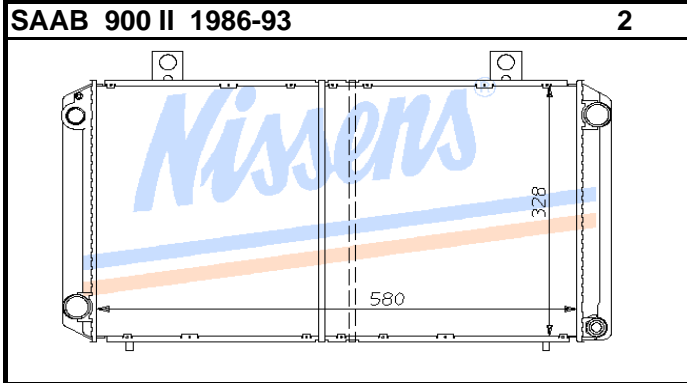

Auto		M/C		Man	SAA1B
Core	590X320X33			OE#	7541055/298
Remarks					

Auto	SAA3A	P/C		Man	
Core	550X400X33			OE#	127550098
Remarks					

Auto	SAA5A	P/A		Man	SAA5B
Core	500X350X40			OE#	4257794/4288338
Remarks					

Auto		P/C		Man	SAA7B
Core	278X157X33			OE#	4070728
Remarks					

Auto		P/C		Man	SAA2B
Core	580X328X21			OE#	7549280/8817488
Remarks					

Auto	SAA4A	P/A		Man	SAA4B(P/C)
Core	500X400X33			OE#	4660327
Remarks					

SAAB 9-5 HEATER 1997>				10
				
Auto	P/A	Man	SAA10B	
Core	205X182X42	OE#	5045836	
Remarks				