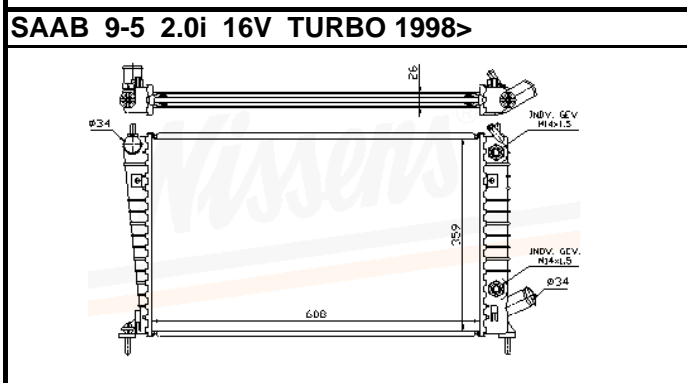

Auto		M/C		Man	SAA1B
Core	590X320X33			OE#	7541055/298
Remarks					

Auto	SAA3A	P/C		Man	
Core	550X400X33			OE#	127550098
Remarks					

Auto	SAA5A	P/A		Man	SAA5B
Core	500X350X40			OE#	4257794/4288338
Remarks					

Auto		P/C		Man	SAA7B
Core	278X157X33			OE#	4070728
Remarks					

Auto		P/C		Man	SAA2B
Core	580X328X21			OE#	7549280/8817488
Remarks					

Auto	SAA4A	P/A		Man	SAA4B(P/C)
Core	500X400X33			OE#	4660327
Remarks					

Auto	SAA8A	P/A		Man	SAA8B
Core	607X374X27			OE#	4575718/700
Remarks					

Auto		P/C		Man	SAA6B
Core	278X157X33			OE#	7296441
Remarks					

SAAB 9-3 HEATER 1998>				9
				
Auto	M/C	Man	SAA9B	
Core	170X188X33	OE#	7495625	
Remarks				

SAAB 9-5 HEATER 1997>				10
				
Auto	P/A	Man	SAA10B	
Core	205X182X42	OE#	5045836	
Remarks				