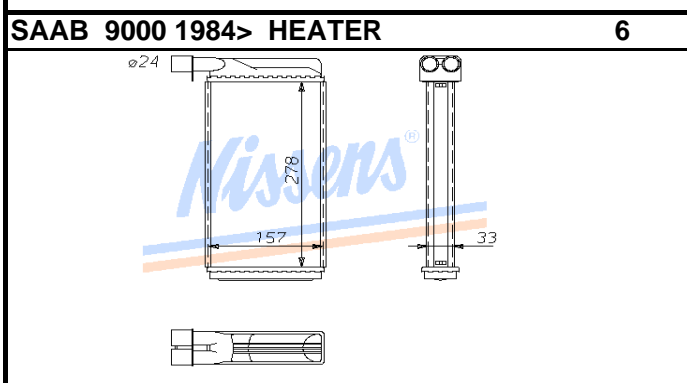

Auto		P/C		Man	SAA6B
Core	278X157X33			OE#	7296441
Remarks