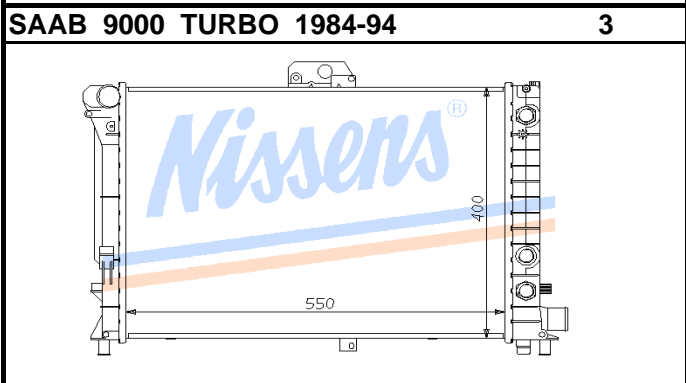

Auto		M/C		Man	SAA1B
Core	590X320X33			OE#	7541055/298
Remarks					

Auto	SAA3A	P/C		Man	
Core	550X400X33			OE#	127550098
Remarks					

Auto	SAA5A	P/A		Man	SAA5B
Core	500X350X40			OE#	4257794/4288338
Remarks					

Auto		P/C		Man	SAA7B
Core	278X157X33			OE#	4070728
Remarks					

Auto		P/C		Man	SAA2B
Core	580X328X21			OE#	7549280/8817488
Remarks					

Auto	SAA4A	P/A		Man	SAA4B(P/C)
Core	500X400X33			OE#	4660327
Remarks					

Auto	SAA8A	P/A		Man	SAA8B
Core	607X374X27			OE#	4575718/700
Remarks					

Auto		P/C		Man	SAA6B
Core	278X157X33			OE#	7296441
Remarks					

SAAB 9-3 HEATER 1998>				9
				
Auto	M/C	Man	SAA9B	
Core	170X188X33	OE#	7495625	
Remarks				

SAAB 9-5 HEATER 1997>				10
				
Auto	P/A	Man	SAA10B	
Core	205X182X42	OE#	5045836	
Remarks				