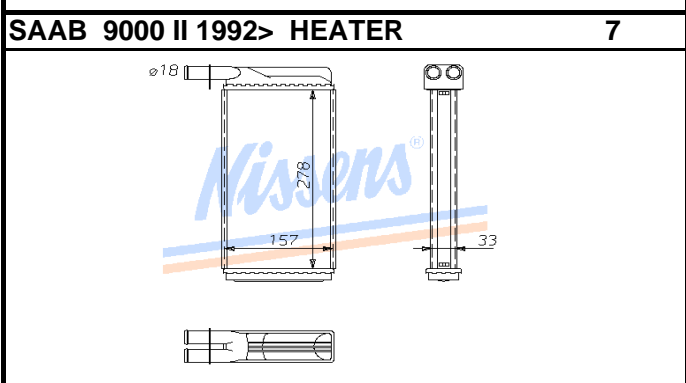

Auto		M/C		Man	SAA1B
Core	590X320X33			OE#	7541055/298
Remarks					

Auto	SAA3A	P/C		Man	
Core	550X400X33			OE#	127550098
Remarks					

Auto	SAA5A	P/A		Man	SAA5B
Core	500X350X40			OE#	4257794/4288338
Remarks					

Auto		P/C		Man	SAA7B
Core	278X157X33			OE#	4070728
Remarks					

Auto		P/C		Man	SAA2B
Core	580X328X21			OE#	7549280/8817488
Remarks					

Auto	SAA4A	P/A		Man	SAA4B(P/C)
Core	500X400X33			OE#	4660327
Remarks					

Auto	SAA8A	P/A		Man	SAA8B
Core	607X374X27			OE#	4575718/700
Remarks					

Auto		P/C		Man	SAA6B
Core	278X157X33			OE#	7296441
Remarks					

SAAB 9-3 HEATER 1998>				9
				
Auto	M/C	Man	SAA9B	
Core	170X188X33	OE#	7495625	
Remarks				

SAAB 9-5 HEATER 1997>				10
				
Auto	P/A	Man	SAA10B	
Core	205X182X42	OE#	5045836	
Remarks				