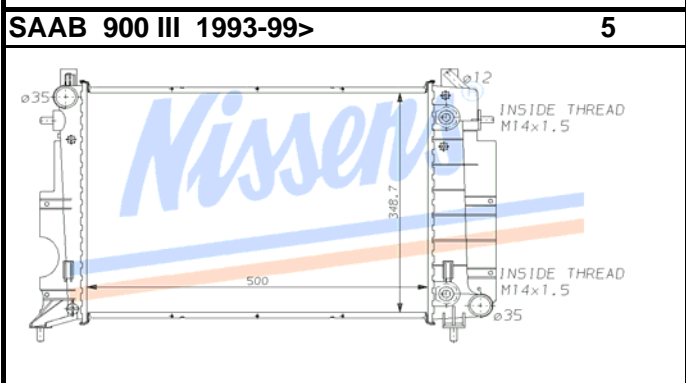

Auto		M/C		Man	SAA1B
Core	590X320X33			OE#	7541055/298
Remarks					

Auto	SAA3A	P/C		Man	
Core	550X400X33			OE#	127550098
Remarks					

Auto	SAA5A	P/A		Man	SAA5B
Core	500X350X40			OE#	4257794/4288338
Remarks					

Auto		P/C		Man	SAA7B
Core	278X157X33			OE#	4070728
Remarks					

Auto		P/C		Man	SAA2B
Core	580X328X21			OE#	7549280/8817488
Remarks					

Auto	SAA4A	P/A		Man	SAA4B(P/C)
Core	500X400X33			OE#	4660327
Remarks					

SAAB 9-5 HEATER 1997>				10
				
Auto	P/A	Man	SAA10B	
Core	205X182X42	OE#	5045836	
Remarks				