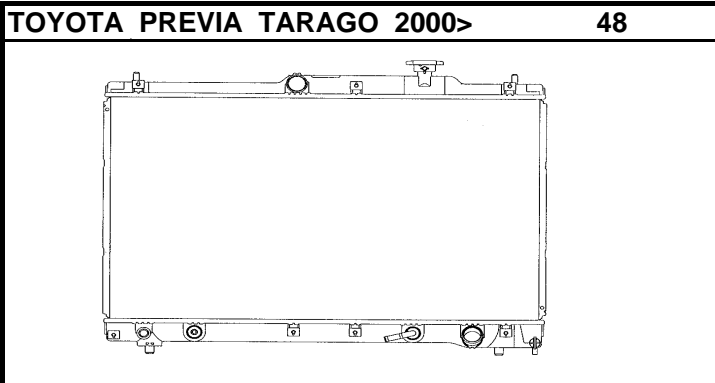

Auto	TOY36A	P/A	Man	
Core	425X737X27		OE#	Not Known
Remarks -				

<b>Auto</b>	<b>M/C</b>	<b>Man</b>	<b>TOY2B</b>
<b>Core</b>		<b>O.E.#</b>	
<b>Remarks -</b>			

<b>Auto</b>	<b>TOY48A</b>	<b>P/A</b>	<b>Man</b>
<b>Core</b>	<b>450X736X17</b>	<b>OE#</b>	<b>Not Known</b>
<b>Remarks -</b>			