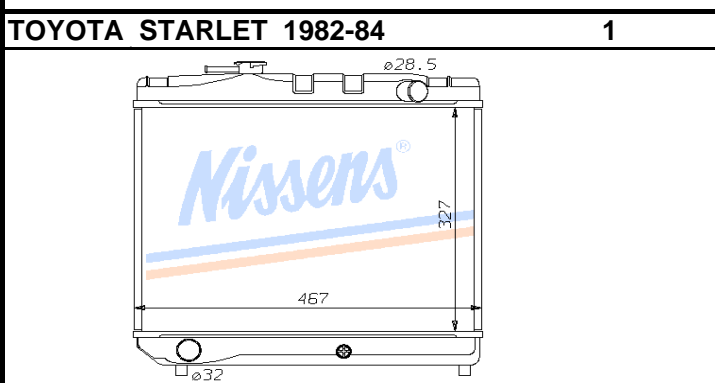

Auto		M/C	Man	TOY1B
Core	325X467X16	OE#	1640013230	
Remarks -